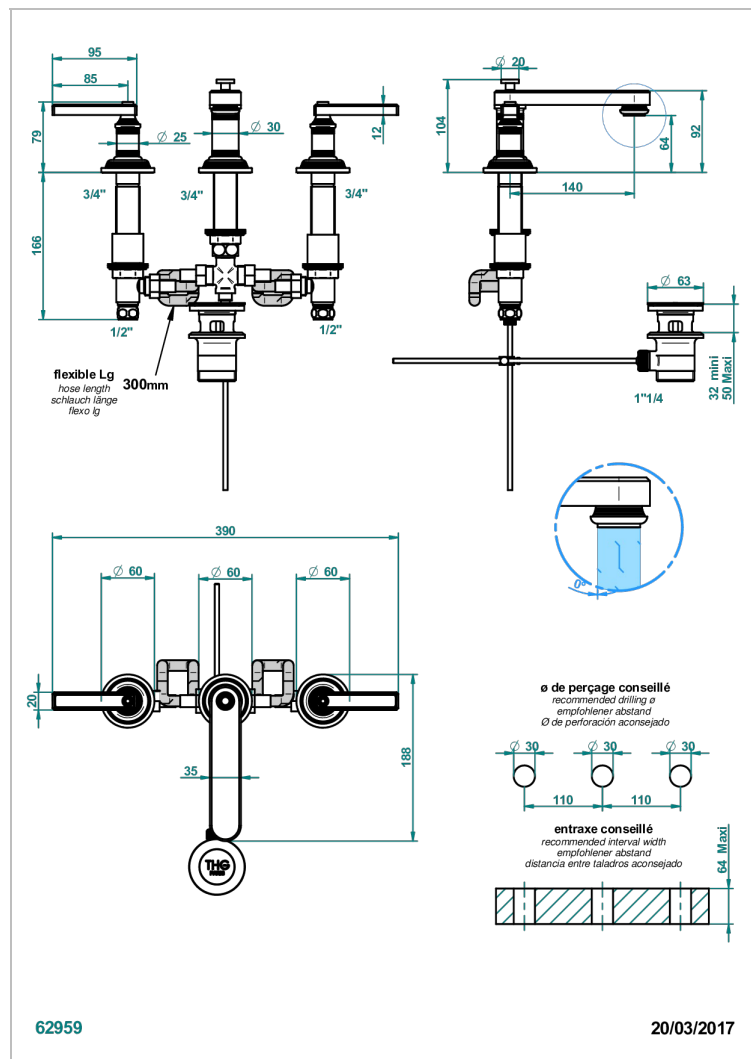

WEST COAST ONYX NOIR A MANETTES

U9F-151M

Mélangeur de lavabo 3 trous avec vidage, pour serrage marbre

CARACTÉRISTIQUES

- Laiton sans plomb
- Têtes à disques céramique 1/2" 1/4 tour
- Aérateur-mousseur
- Fourni avec vidage à tirette 1 1/4"
- Adapté pour les plans vasques grande épaisseur
- Eléments en onyx noir
- ACS : 18ACCLY393
- NF : NF EN 200 - IA - Chrome
- SVGW-SSIGE : 1901-6813