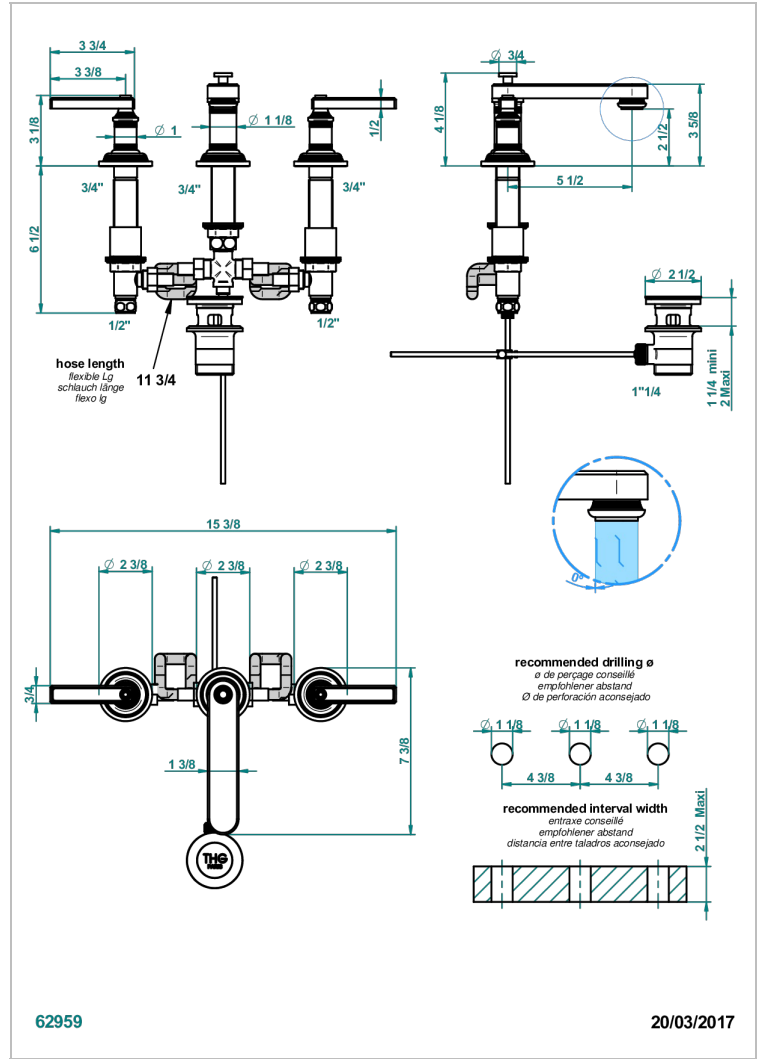

WEST COAST ONYX NOIR A MANETTES

U9F-151M

Mélangeur de lavabo 3 trous avec vidage, pour serrage marbre

THG
PARIS

CARACTÉRISTIQUES

- Laiton sans plomb
- Têtes à disques céramique 1/2" 1/4 tour
- Aérateur-mousseur
- Fourni avec vidage à tirette 1 1/4"
- Adapté pour les plans vasques grande épaisseur
- Eléments en onyx noir
- ACS : 18ACCLY393
- NF : NF EN 200 - IA - Chrome
- SVGW-SSIGE : 1901-6813