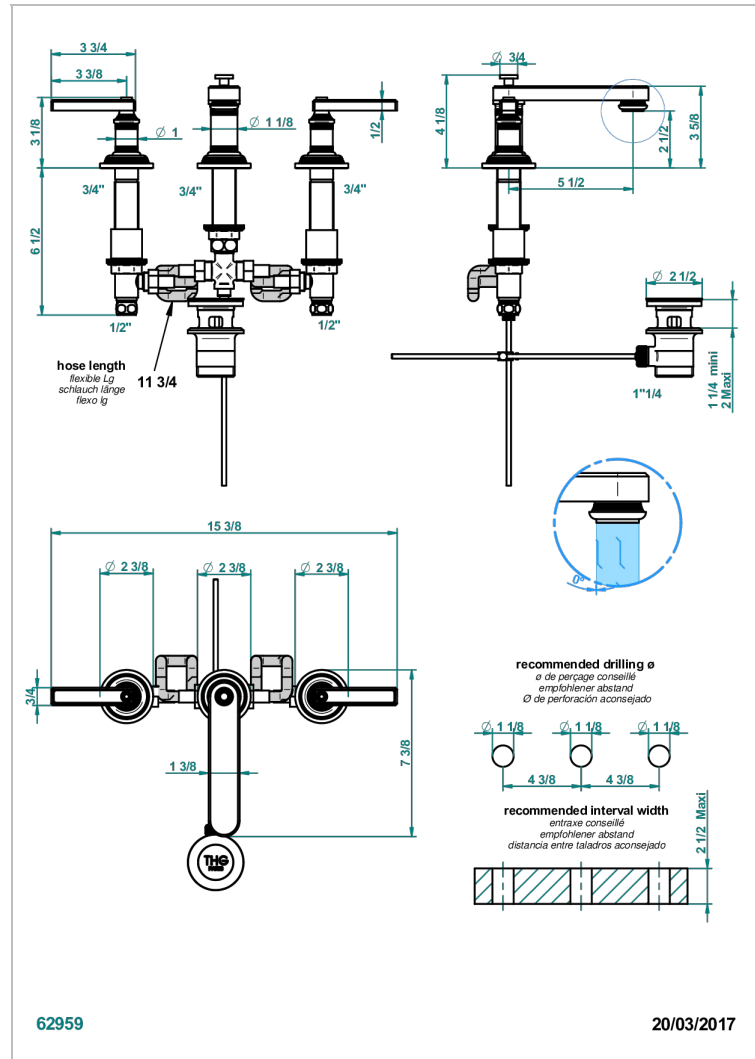

## CHARACTERISTIC

- ACS : 18ACCLY393
- NF : NF EN 200 - IA - Chrome
- SVGW-SSIGE : 1901-6813