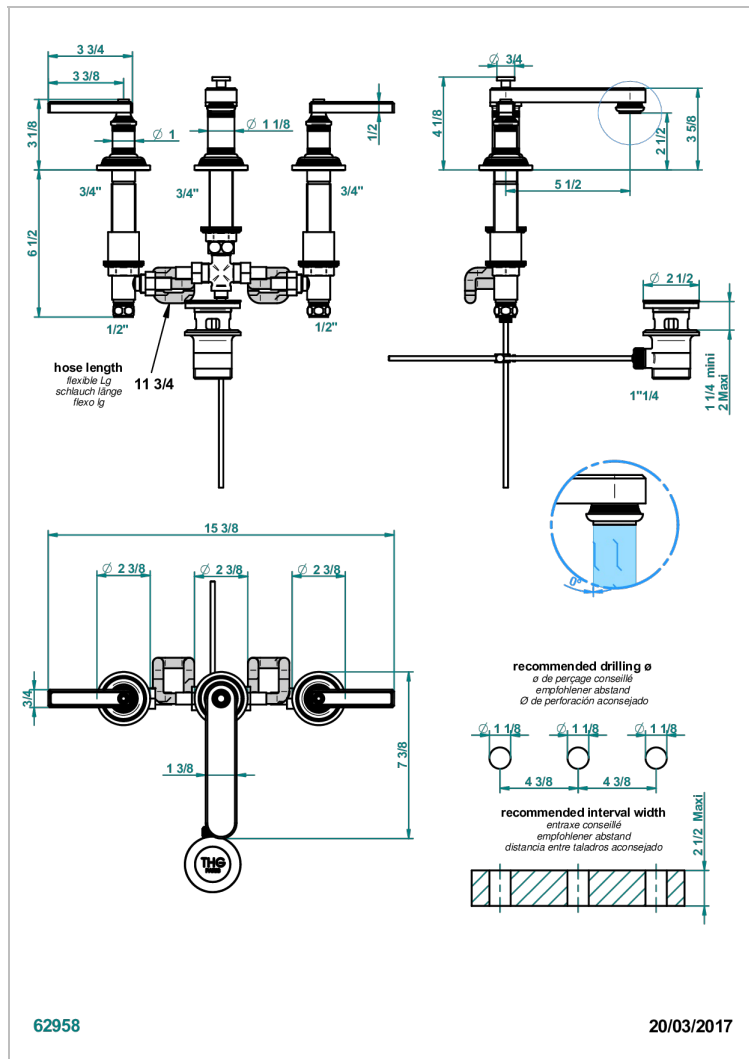

WEST COAST METAL WITH LEVER

U9B-151M

3孔台盆龙头, 带下水器, 大理石紧固件

THG[®]
PARIS

特色

- ACS : 18ACCLY393
- NF : NF EN 200 - IA - Chrome
- SVGW-SSIGE : 1901-6813

标准

可选饰面