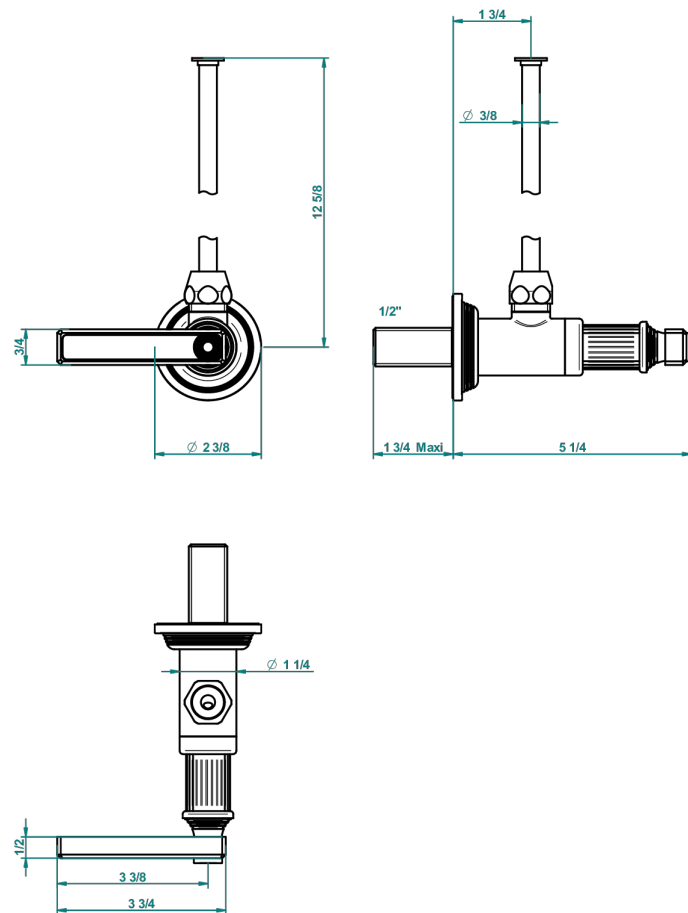

GRAND CENTRAL ONYX BLANC A MANETTES

U9S-181/S

Robinet de réglage 1/2" avec tube de 30 cm, adapté au style

62876

13/03/2017

CARACTÉRISTIQUES

- Grand Central Onyx blanc à manettes
- Robinet de réglage 1/2" avec tube de 30 cm, adapté au style