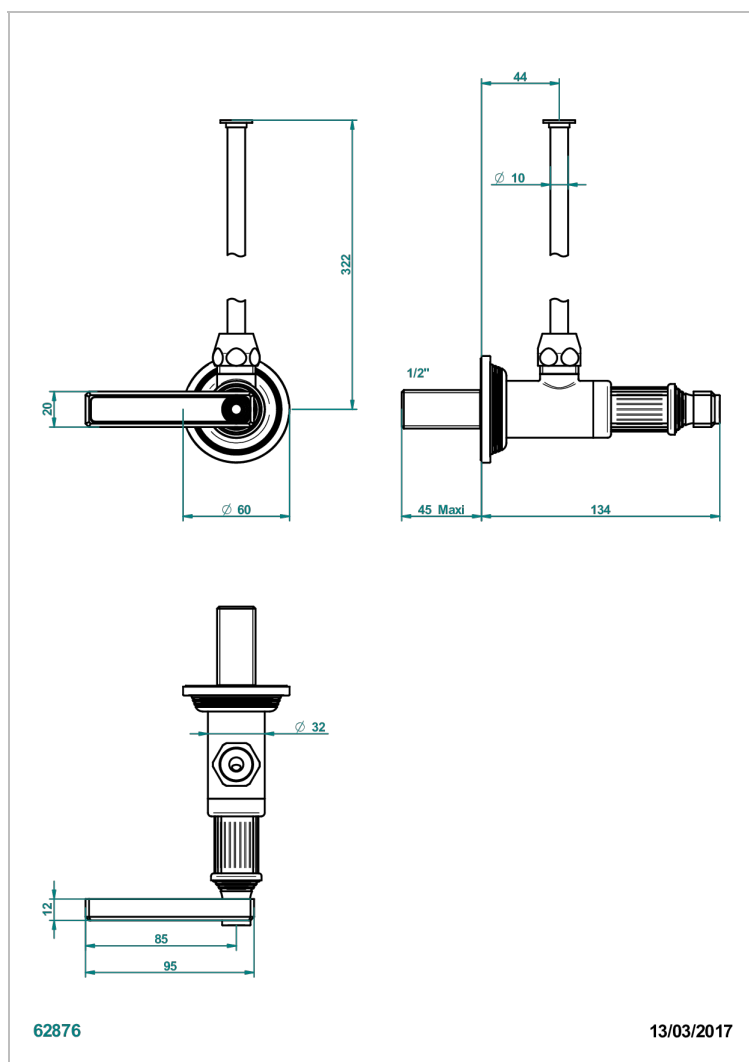

# GRAND CENTRAL WHITE ONYX WITH LEVER HANDLES

U9S-181/S

Eckventil 1/2" mit Schubrosette und 30 cm Kupferrohr

62876

13/03/2017

## EIGENSCHAFTEN

- Grand central White Onyx with lever handles
- Eckventil 1/2" mit Schubrosette und 30 cm Kupferrohr