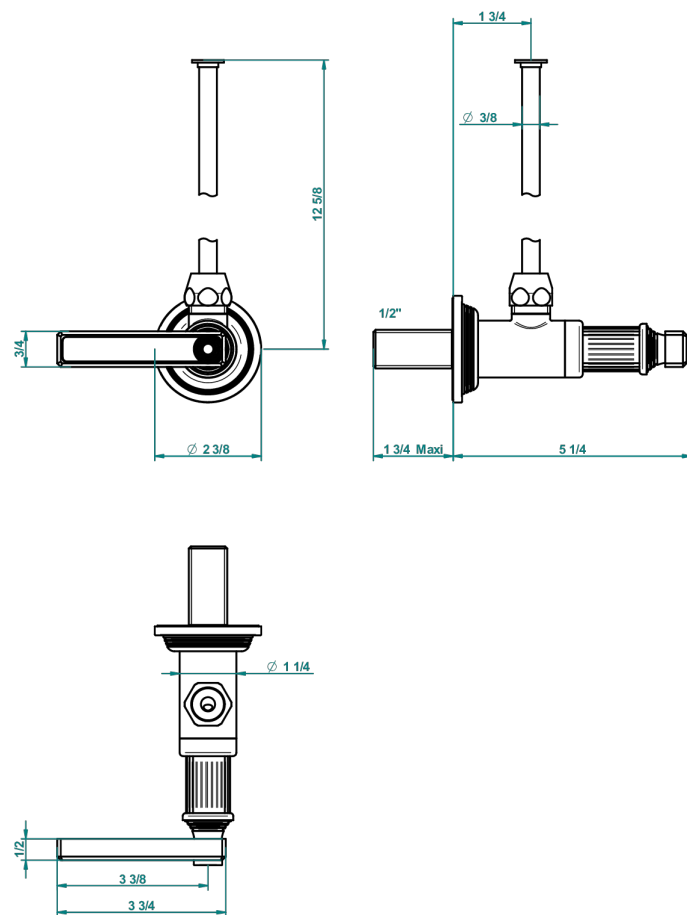

GRAND CENTRAL WHITE ONYX WITH LEVER HANDLES

U9S-181/S

Eckventil 1/2" mit Schubrosette und 30 cm Kupferrohr

62876

13/03/2017

EIGENSCHAFTEN

- Grand central White Onyx with lever handles
- Eckventil 1/2" mit Schubrosette und 30 cm Kupferrohr