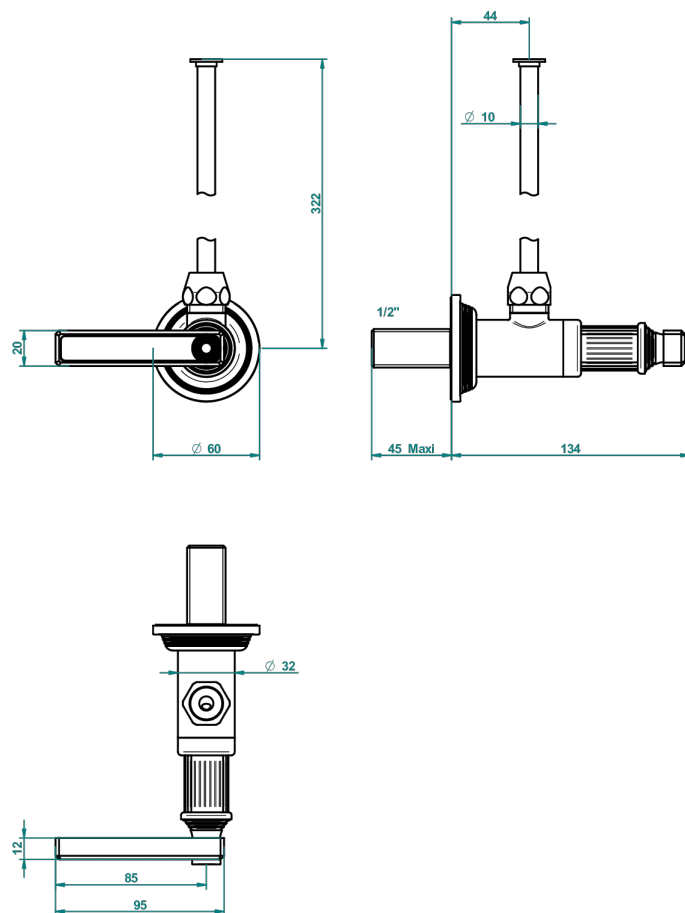

GRAND CENTRAL ONYX BLANC A MANETTES

U9S-181/S

Robinet de réglage 1/2" avec tube de 30 cm, adapté au style

62876

13/03/2017

CARACTÉRISTIQUES

- Grand Central Onyx blanc à manettes
- Robinet de réglage 1/2" avec tube de 30 cm, adapté au style