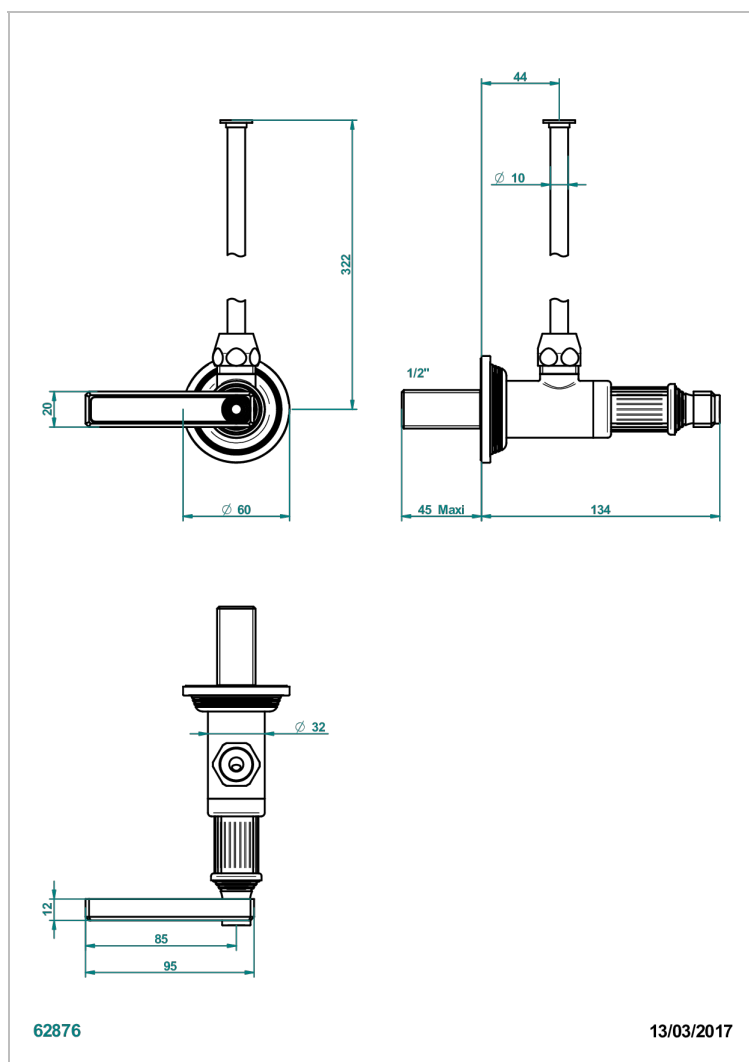

GRAND CENTRAL WHITE ONYX WITH LEVER HANDLES

U9S-181/S

Eckventil 1/2" mit Schubrosette und 30 cm Kupferrohr

62876

13/03/2017

EIGENSCHAFTEN

- Grand central White Onyx with lever handles
- Eckventil 1/2" mit Schubrosette und 30 cm Kupferrohr