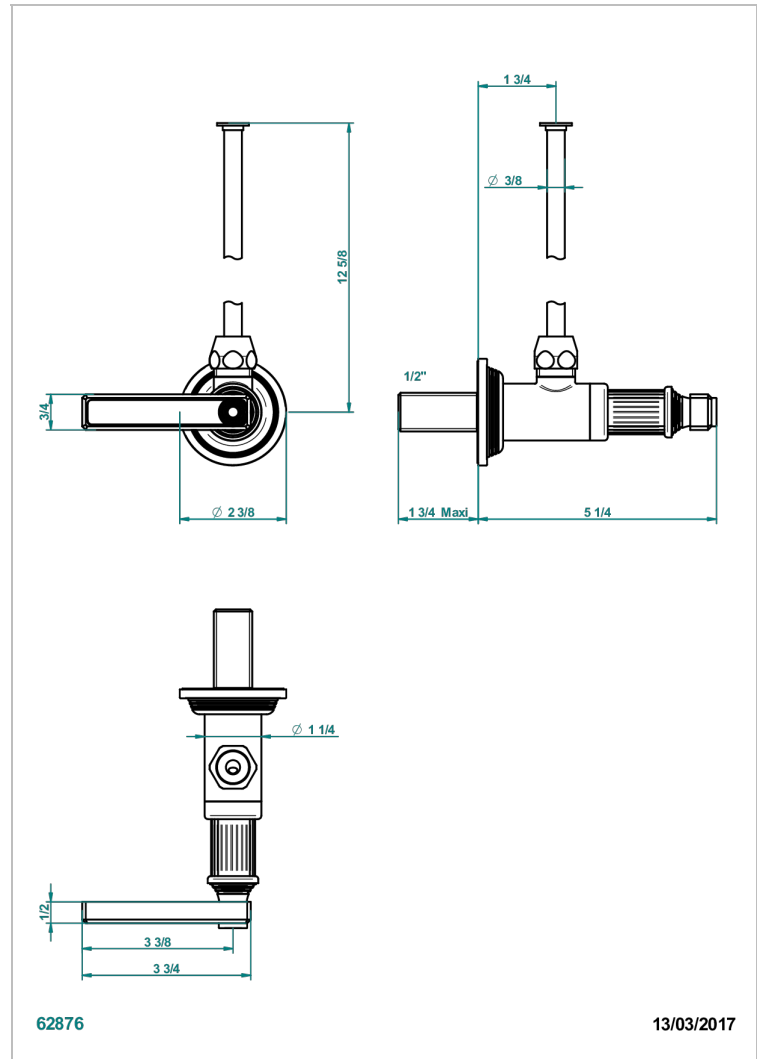

# GRAND CENTRAL WHITE ONYX WITH LEVER HANDLES

U9S-181/S

Eckventil 1/2" mit Schubrosette und 30 cm Kupferrohr

## EIGENSCHAFTEN

- Grand central White Onyx with lever handles
- Eckventil 1/2" mit Schubrosette und 30 cm Kupferrohr