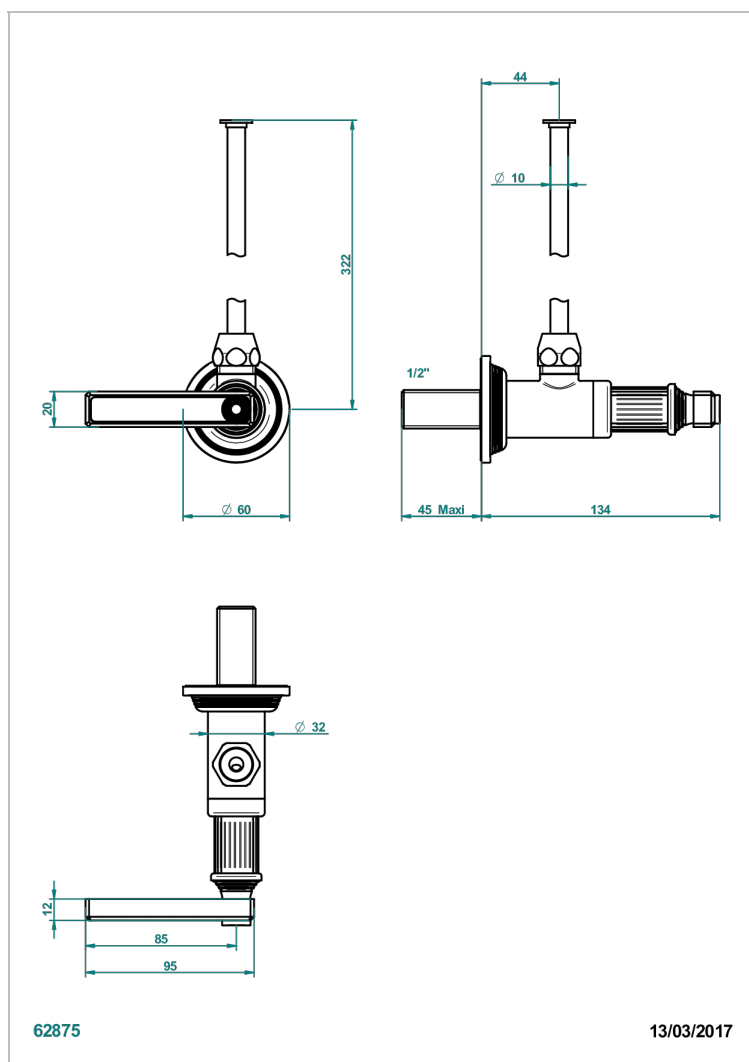

# GRAND CENTRAL ONYX NOIR A MANETTES

U9N-181/S

Robinet de réglage 1/2" avec tube de 30 cm, adapté au style

## CARACTÉRISTIQUES

- Grand Central Onyx noir à manettes
- Robinet de réglage 1/2" avec tube de 30 cm, adapté au style