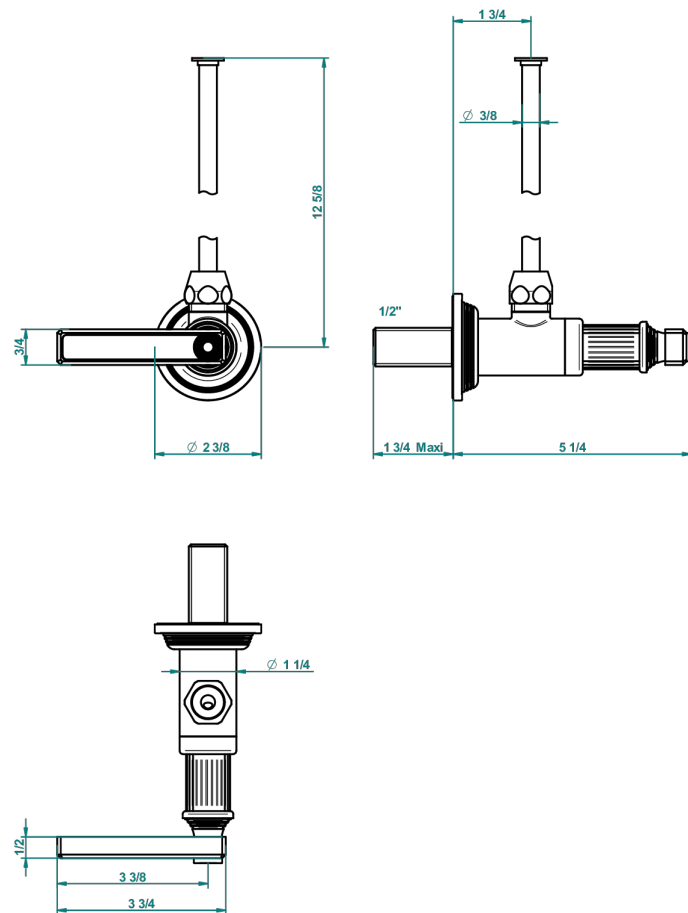

# GRAND CENTRAL ONYX NOIR A MANETTES

U9N-181/S

Robinet de réglage 1/2" avec tube de 30 cm, adapté au style

62875

13/03/2017

## CARACTÉRISTIQUES

- Grand Central Onyx noir à manettes
- Robinet de réglage 1/2" avec tube de 30 cm, adapté au style