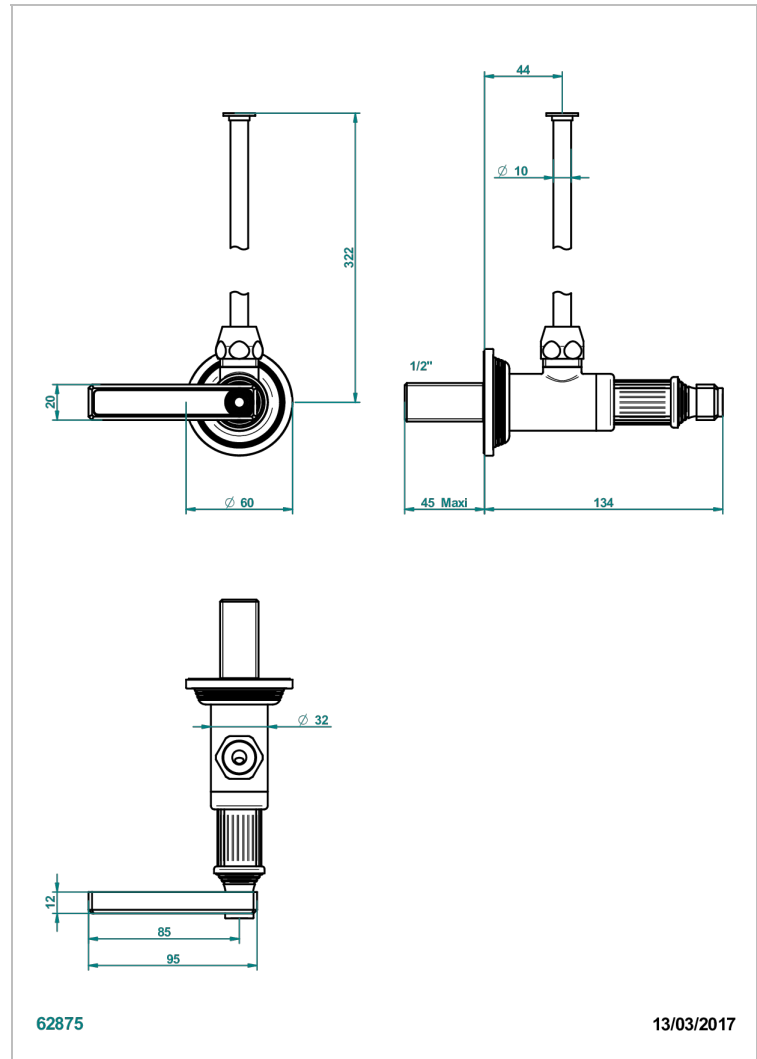

GRAND CENTRAL BLACK ONYX WITH LEVER

U9N-181/S

Eckventil 1/2" mit Schubrosette und 30 cm Kupferrohr

62875

13/03/2017

EIGENSCHAFTEN

- Grand central Black Onyx with lever
- Eckventil 1/2" mit Schubrosette und 30 cm Kupferrohr