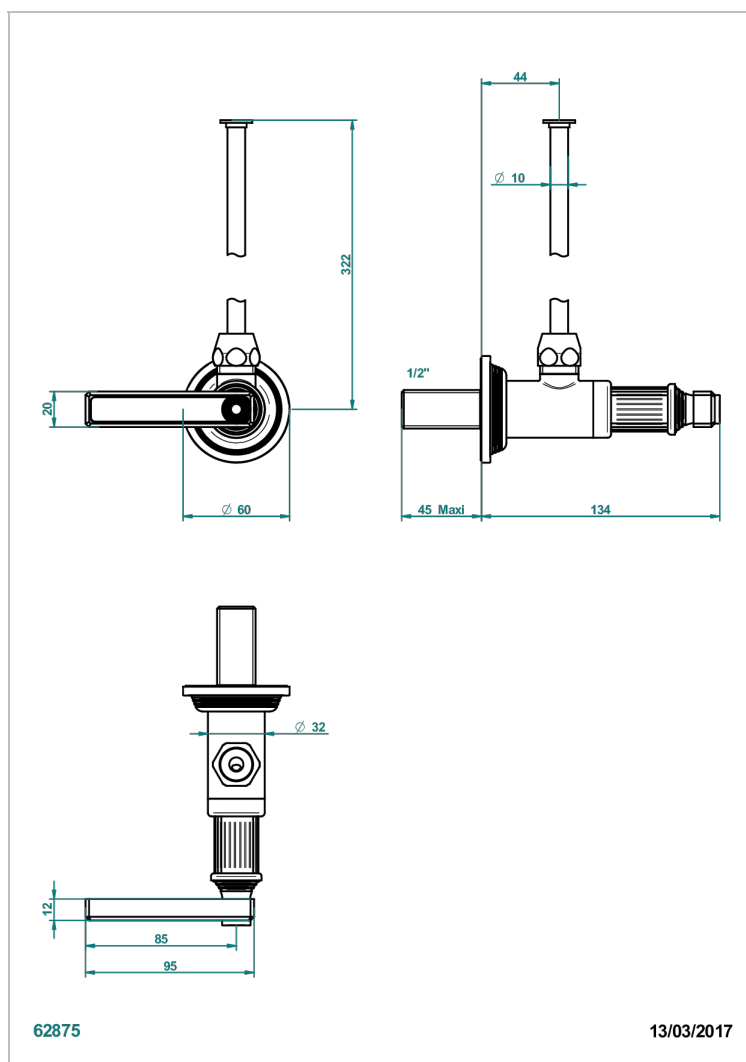

GRAND CENTRAL ONYX NOIR A MANETTES

U9N-181/S

Robinet de réglage 1/2" avec tube de 30 cm, adapté au style

CARACTÉRISTIQUES

- Grand Central Onyx noir à manettes
- Robinet de réglage 1/2" avec tube de 30 cm, adapté au style