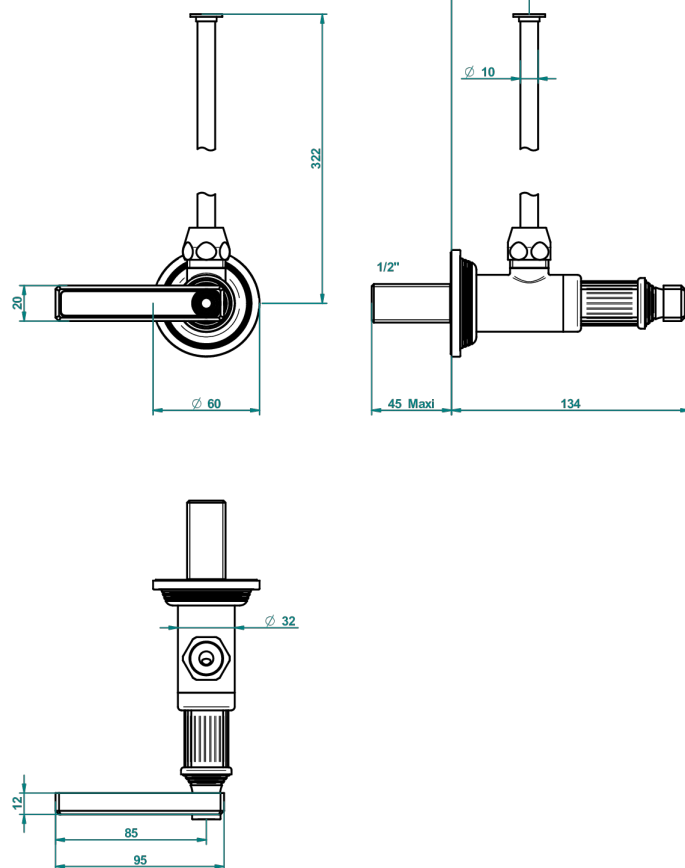

GRAND CENTRAL BLACK ONYX WITH LEVER

U9N-181/S

Eckventil 1/2" mit Schubrosette und 30 cm Kupferrohr

62875

13/03/2017

EIGENSCHAFTEN

- Grand central Black Onyx with lever
- Eckventil 1/2" mit Schubrosette und 30 cm Kupferrohr