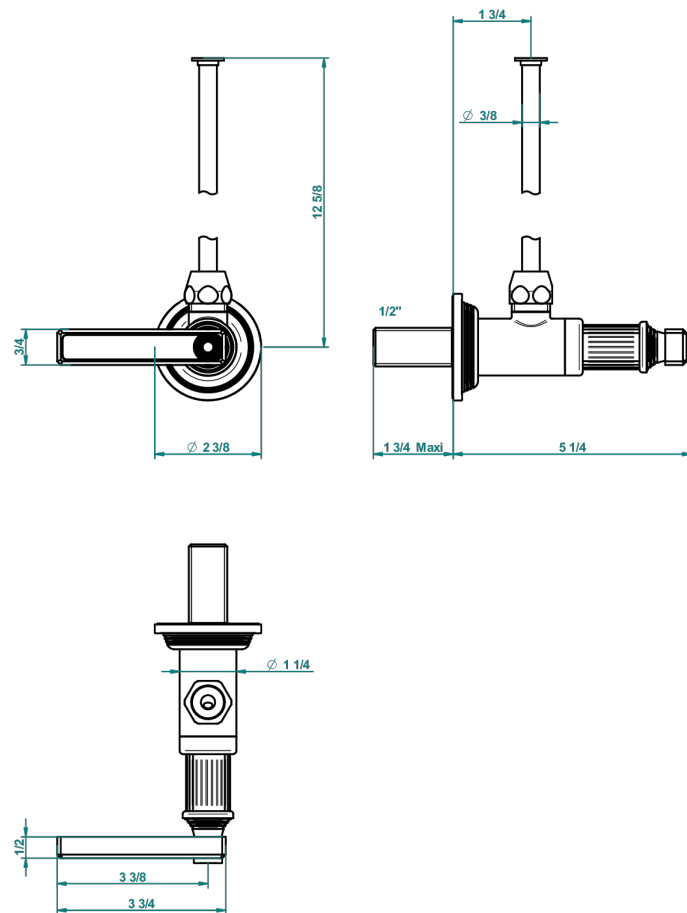

GRAND CENTRAL ONYX NOIR A MANETTES

U9N-181/S

Robinet de réglage 1/2" avec tube de 30 cm, adapté au style

62875

13/03/2017

CARACTÉRISTIQUES

- Grand Central Onyx noir à manettes
- Robinet de réglage 1/2" avec tube de 30 cm, adapté au style