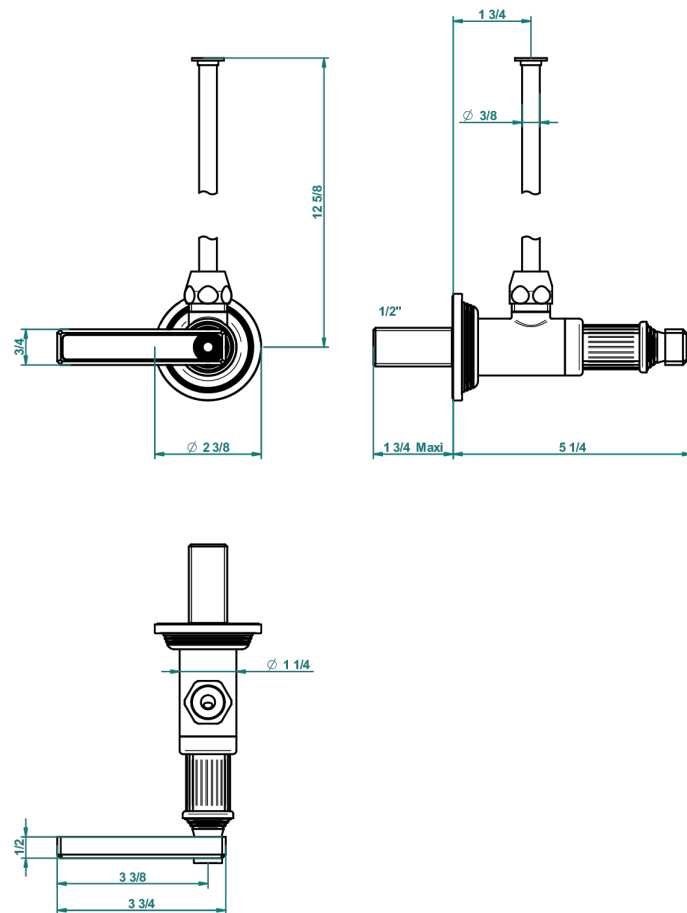

GRAND CENTRAL BLACK ONYX WITH LEVER

U9N-181/S

Eckventil 1/2" mit Schubrosette und 30 cm Kupferrohr

62875

13/03/2017

EIGENSCHAFTEN

- Grand central Black Onyx with lever
- Eckventil 1/2" mit Schubrosette und 30 cm Kupferrohr