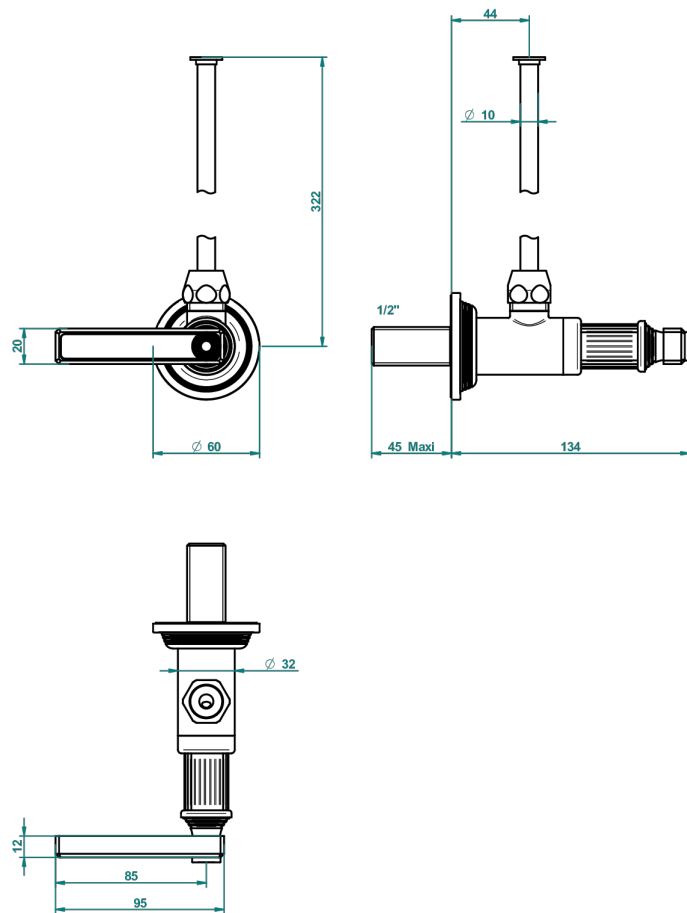

GRAND CENTRAL METAL WITH LEVER

U9L-181/S

Llave de escuadra 1/2" con tubo de 30 cm con mando de estilo

THG[®]
PARIS

62874

13/03/2017

CARACTERÍSTICAS

- Grand central Metal with lever
- Llave de escuadra 1/2" con tubo de 30 cm con mando de estilo