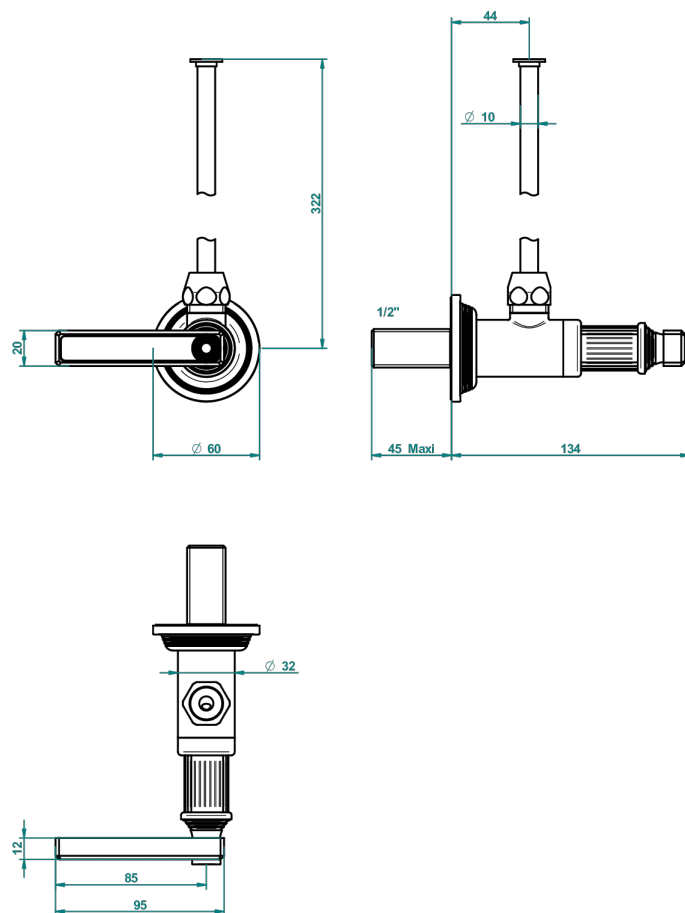

# GRAND CENTRAL METAL WITH LEVER

U9L-181/S

Eckventil 1/2" mit Schubrosette und 30 cm Kupferrohr

THG<sup>®</sup>  
PARIS

62874

13/03/2017

## EIGENSCHAFTEN

- Grand central Metal with lever
- Eckventil 1/2" mit Schubrosette und 30 cm Kupferrohr