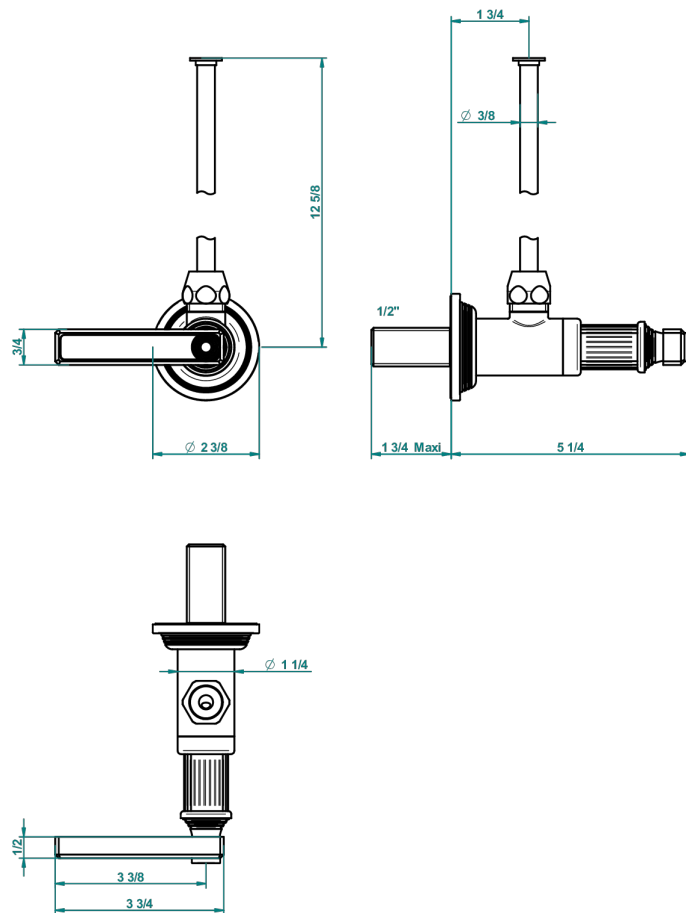

GRAND CENTRAL METAL WITH LEVER

U9L-181/S

Llave de escuadra 1/2" con tubo de 30 cm con mando de estilo

THG[®]
PARIS

62874

13/03/2017

CARACTERÍSTICAS

- Grand central Metal with lever
- Llave de escuadra 1/2" con tubo de 30 cm con mando de estilo