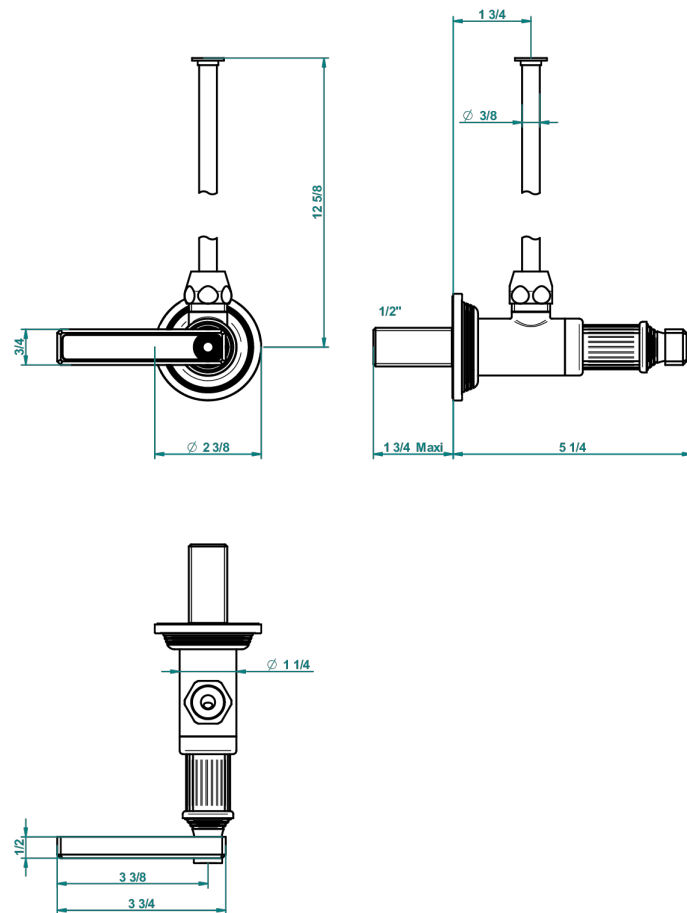

GRAND CENTRAL METAL WITH LEVER

U9L-181/S

Eckventil 1/2" mit Schubrosette und 30 cm Kupferrohr

THG[®]
PARIS

62874

13/03/2017

EIGENSCHAFTEN

- Grand central Metal with lever
- Eckventil 1/2" mit Schubrosette und 30 cm Kupferrohr