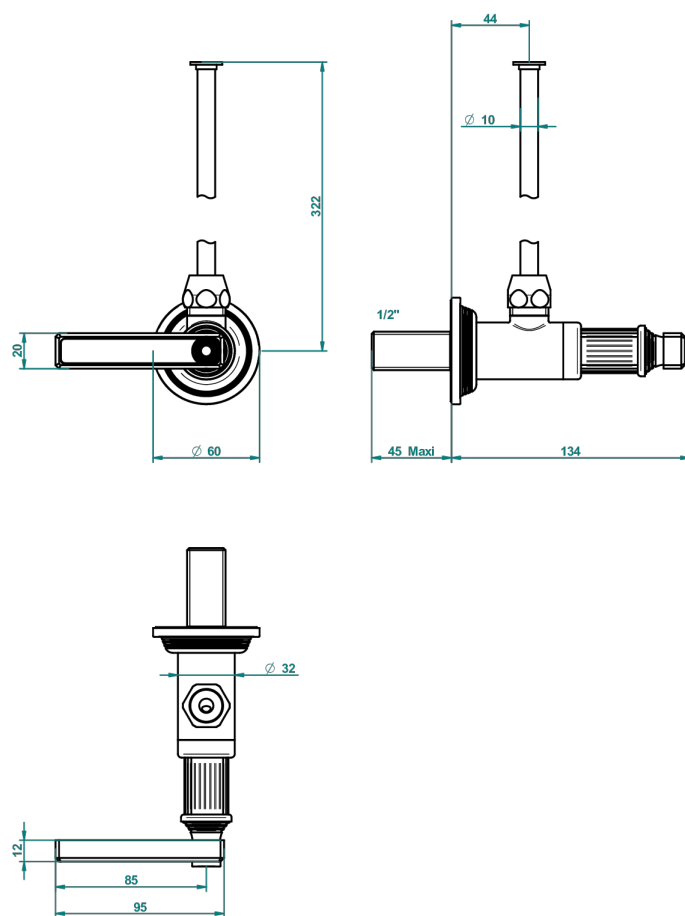

# GRAND CENTRAL С МЕТАЛЛИЧЕСКИМИ РУЧКАМИ-РУКОЯТКАМИ

THG  
PARIS

U9L-181/S

Кран запорный 1/2" стильный регулируемый с 30 см трубкой

62874

13/03/2017

## ХАРАКТЕРИСТИКИ

- Grand central с металлическими ручками-рукоятками
- Кран запорный 1/2" стильный регулируемый с 30 см трубкой