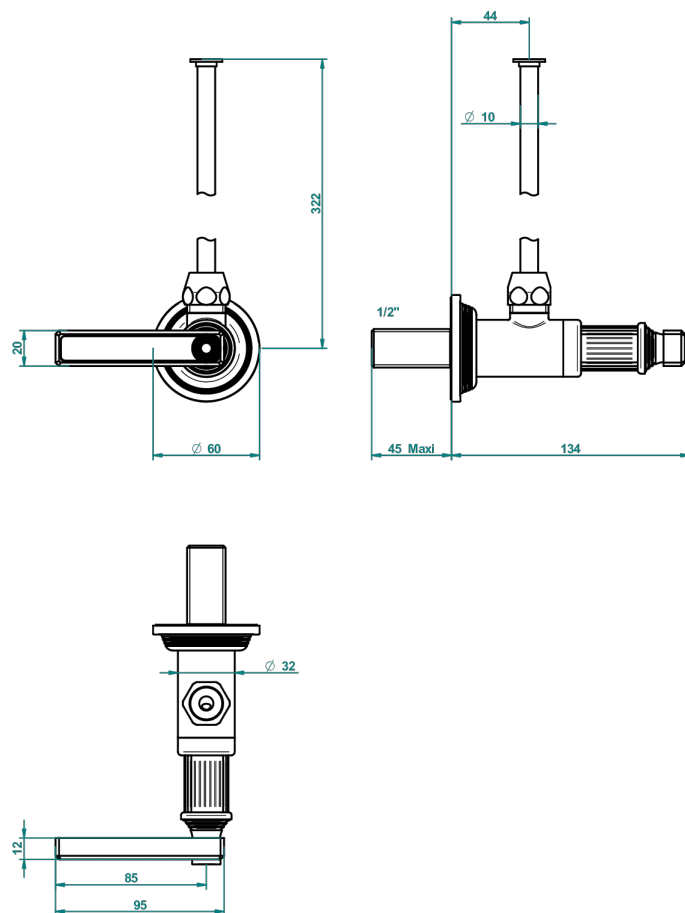

GRAND CENTRAL METAL WITH LEVER

U9L-181/S

Llave de escuadra 1/2" con tubo de 30 cm con mando de estilo

THG[®]
PARIS

62874

13/03/2017

CARACTERÍSTICAS

- Grand central Metal with lever
- Llave de escuadra 1/2" con tubo de 30 cm con mando de estilo