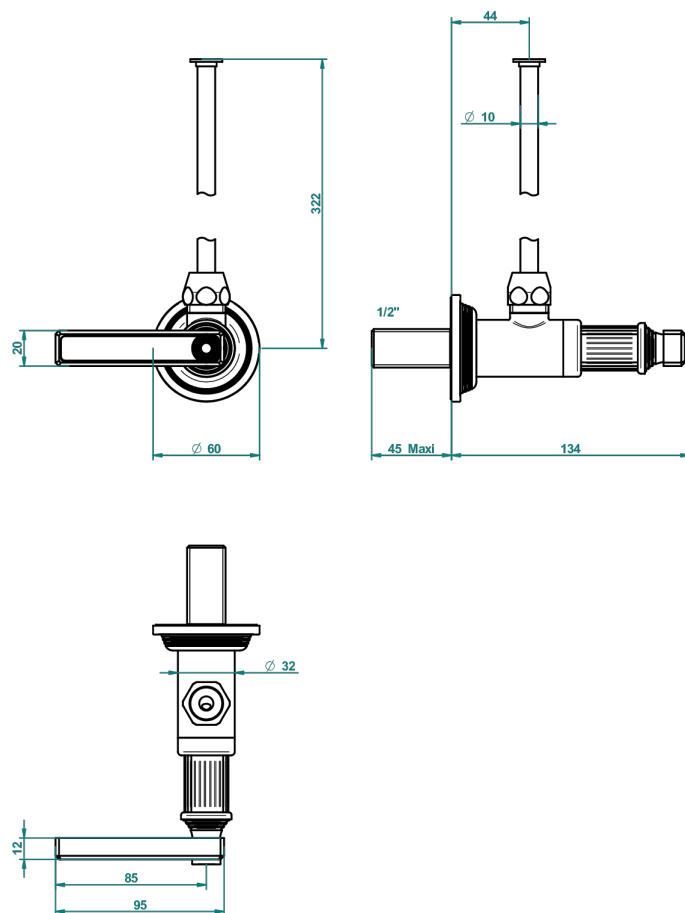

GRAND CENTRAL METAL WITH LEVER

U9L-181/S

Eckventil 1/2" mit Schubrosette und 30 cm Kupferrohr

THG[®]
PARIS

62874

13/03/2017

EIGENSCHAFTEN

- Grand central Metal with lever
- Eckventil 1/2" mit Schubrosette und 30 cm Kupferrohr