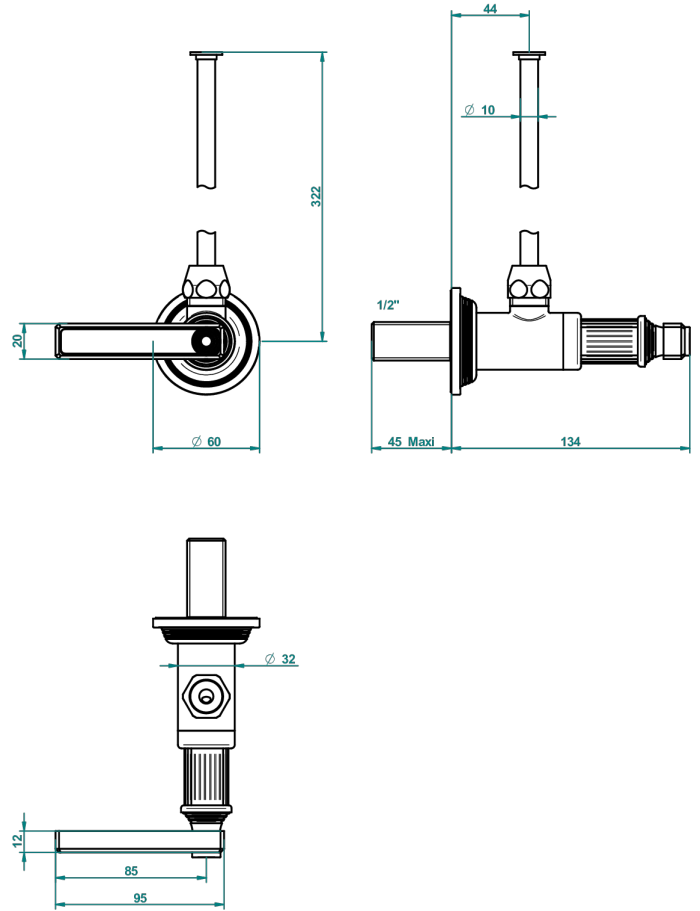

GRAND CENTRAL METAL WITH LEVER

U9L-181/S

1/2"可调节龙头, 30厘米管道, 适应任何风格

THG[®]
PARIS

62874

13/03/2017

特色

- Grand central Metal with lever
- 1/2"可调节龙头, 30厘米管道, 适应任何风格