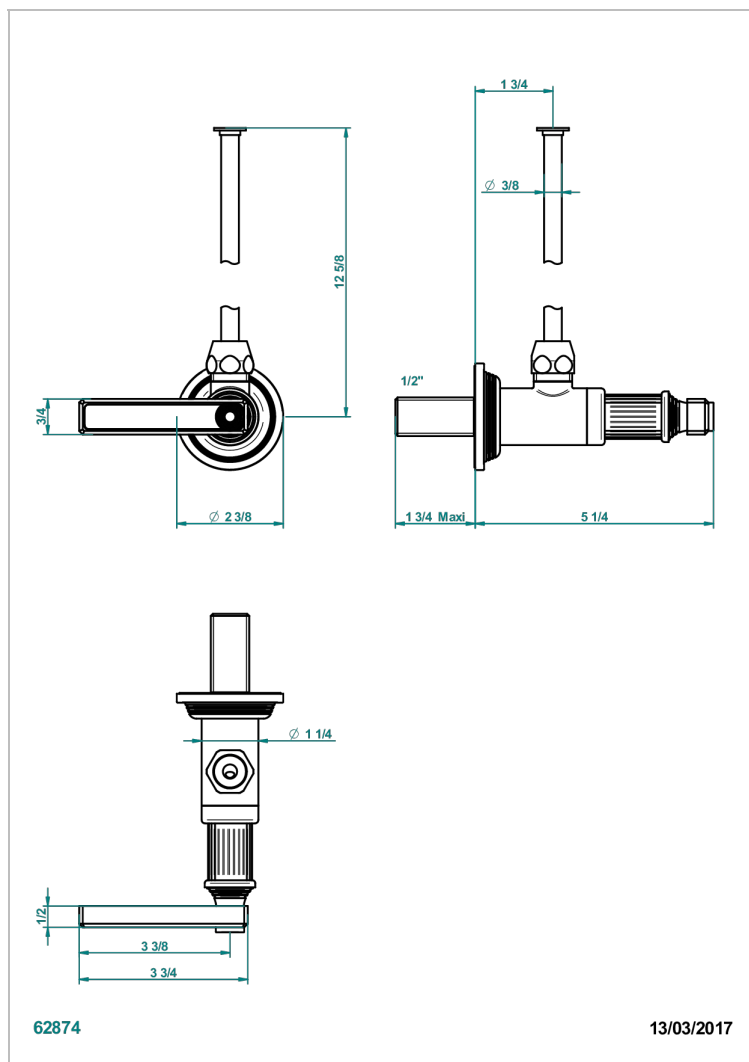

GRAND CENTRAL С МЕТАЛЛИЧЕСКИМИ РУЧКАМИ-РУКОЯТКАМИ

THG[®]
PARIS

U9L-181/S

Кран запорный 1/2" стильный регулируемый с 30 см трубкой

ХАРАКТЕРИСТИКИ

- Grand central с металлическими ручками-рукоятками
- Кран запорный 1/2" стильный регулируемый с 30 см трубкой