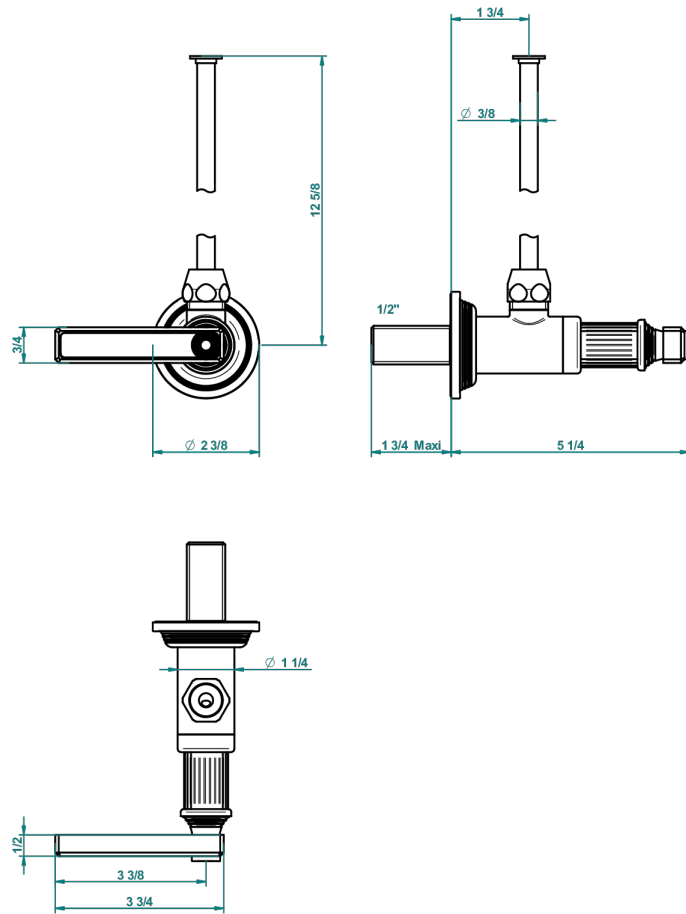

# GRAND CENTRAL METAL WITH LEVER

U9L-181/S

Llave de escuadra 1/2" con tubo de 30 cm con mando de estilo

THG<sup>®</sup>  
PARIS

62874

13/03/2017

## CARACTERÍSTICAS

- Grand central Metal with lever
- Llave de escuadra 1/2" con tubo de 30 cm con mando de estilo