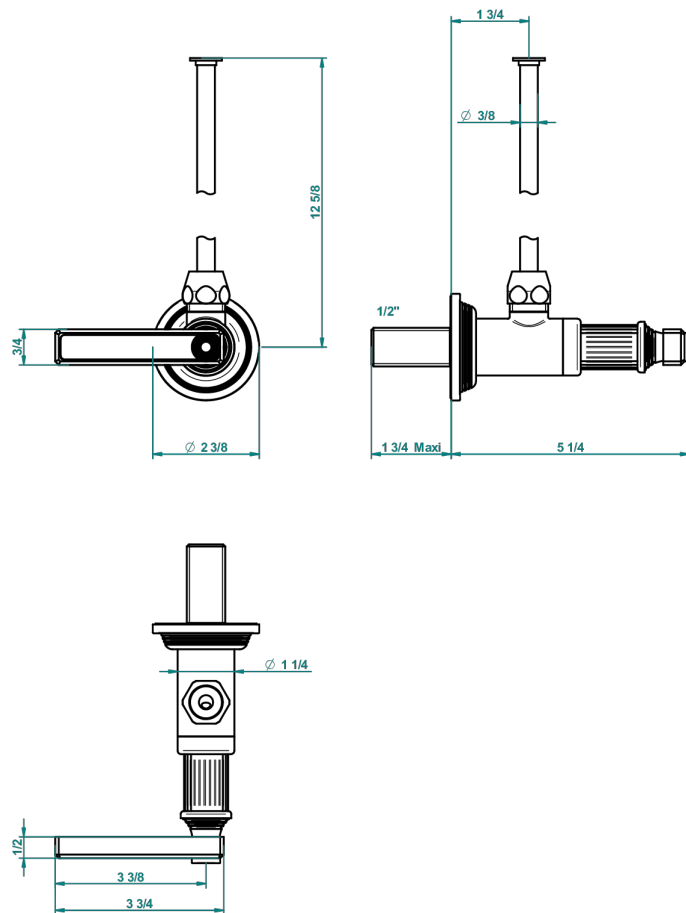

GRAND CENTRAL METAL WITH LEVER

U9L-181/S

1/2"可调节龙头，30厘米管道，适应任何风格

62874

13/03/2017

特色

- Grand central Metal with lever
- 1/2"可调节龙头，30厘米管道，适应任何风格

可选饰面