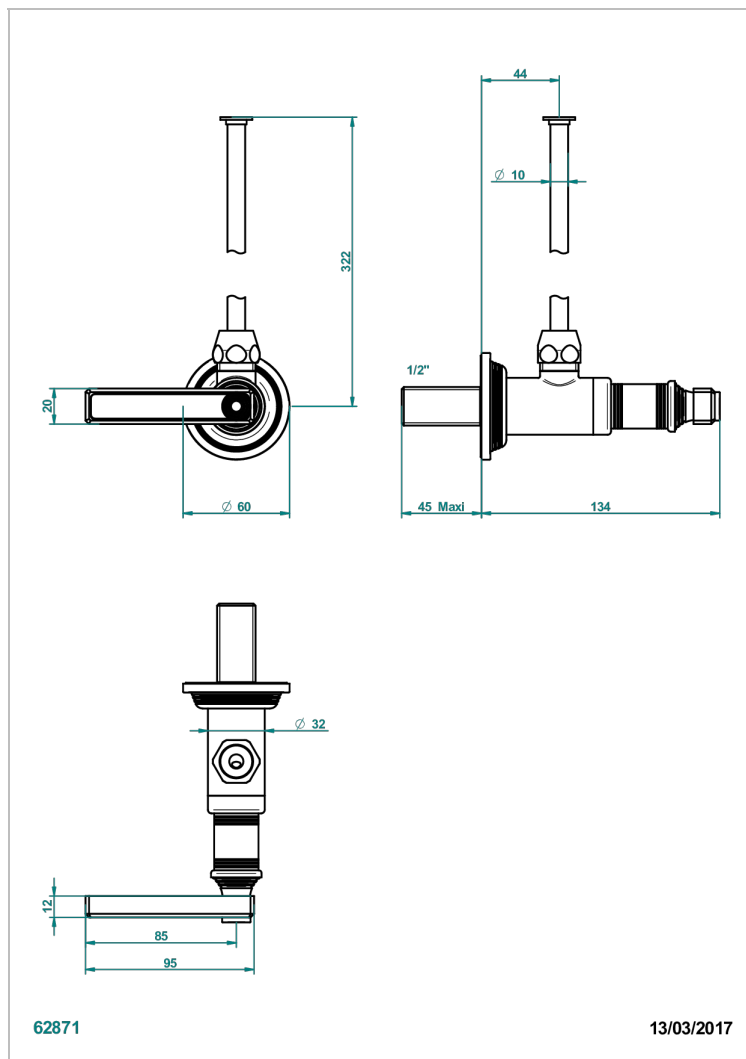

# WEST COAST ONYX BLANC A MANETTES

U9H-181/S

Robinet de réglage 1/2" avec tube de 30 cm, adapté au style

THG<sup>®</sup>  
PARIS

## CARACTÉRISTIQUES

- West Coast Onyx blanc à manettes
- Robinet de réglage 1/2" avec tube de 30 cm, adapté au style