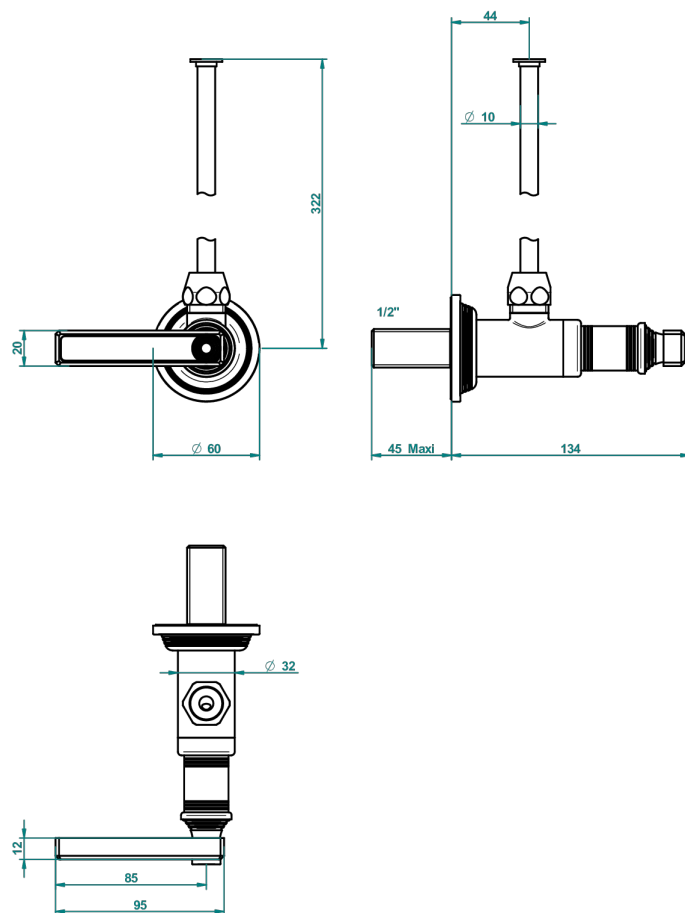

# WEST COAST WHITE ONYX WITH LEVER HANDLES

U9H-181/S

Llave de escuadra 1/2" con tubo de 30 cm con mando de estilo

62871

13/03/2017

## CARACTERÍSTICAS

- West Coast White Onyx with lever handles
- Llave de escuadra 1/2" con tubo de 30 cm con mando de estilo