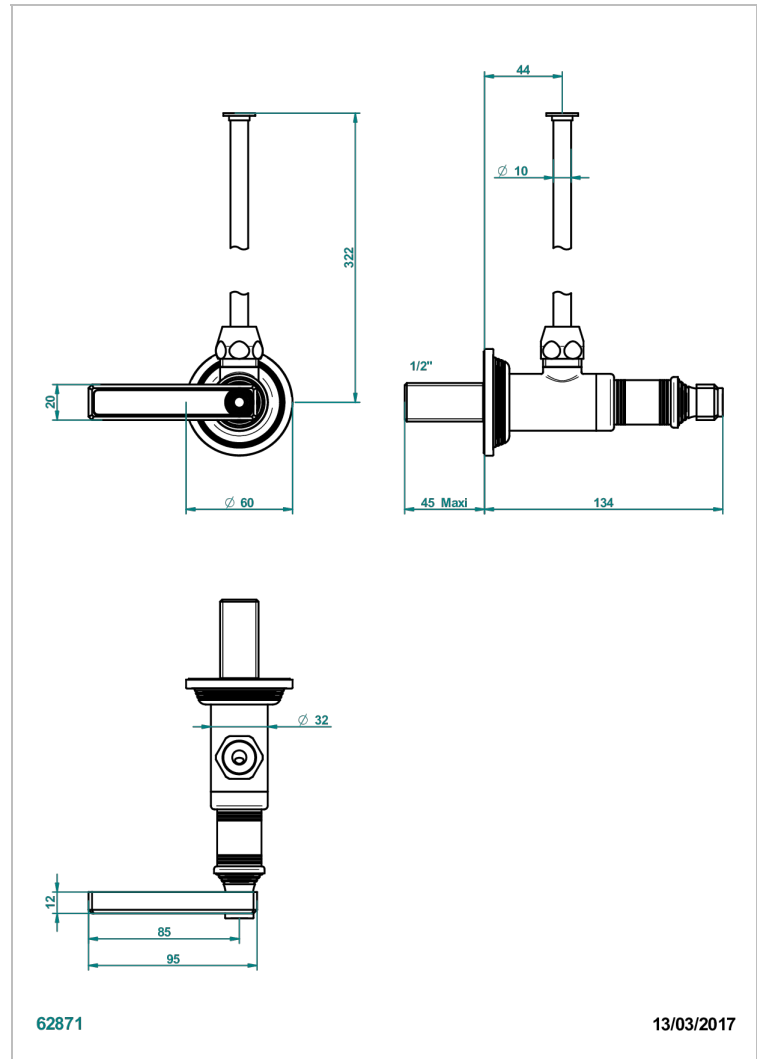

WEST COAST WHITE ONYX WITH LEVER HANDLES

U9H-181/S

Eckventil 1/2" mit Schubrosette und 30 cm Kupferrohr

EIGENSCHAFTEN

- West Coast White Onyx with lever handles
- Eckventil 1/2" mit Schubrosette und 30 cm Kupferrohr