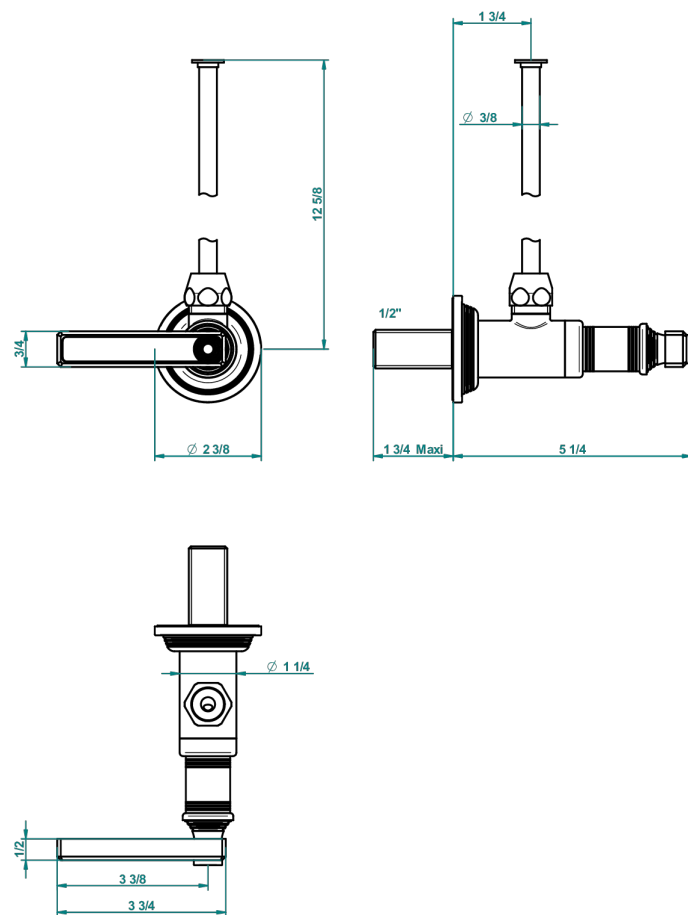

WEST COAST WHITE ONYX WITH LEVER HANDLES

THG[®]
PARIS

U9H-181/S

Llave de escuadra 1/2" con tubo de 30 cm con mando de estilo

62871

13/03/2017

CARACTERÍSTICAS

- West Coast White Onyx with lever handles
- Llave de escuadra 1/2" con tubo de 30 cm con mando de estilo