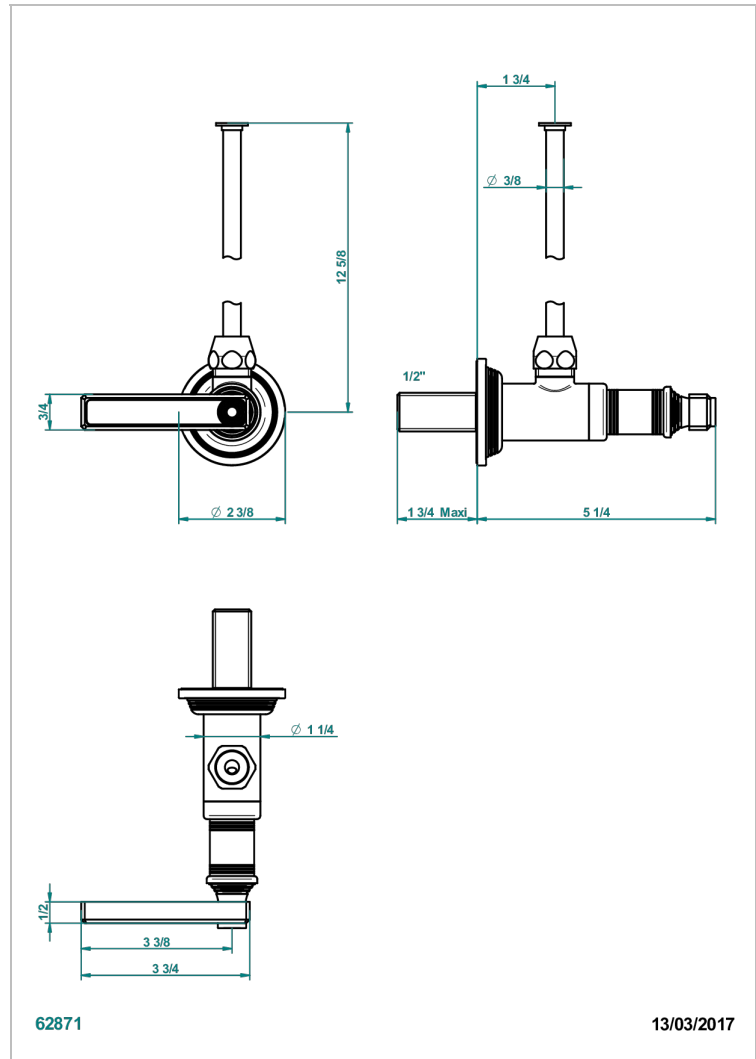

# WEST COAST WHITE ONYX WITH LEVER HANDLES

U9H-181/S

Eckventil 1/2" mit Schubrosette und 30 cm Kupferrohr

## EIGENSCHAFTEN

- West Coast White Onyx with lever handles
- Eckventil 1/2" mit Schubrosette und 30 cm Kupferrohr