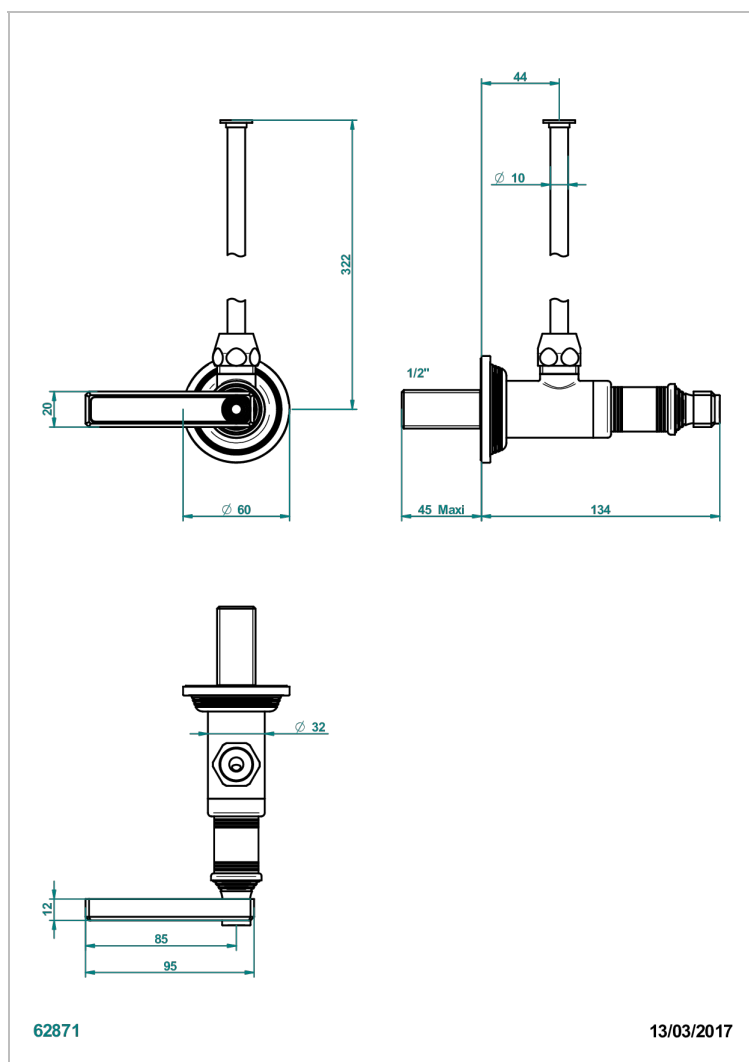

WEST COAST ONYX BLANC A MANETTES

U9H-181/S

Robinet de réglage 1/2" avec tube de 30 cm, adapté au style

CARACTÉRISTIQUES

- West Coast Onyx blanc à manettes
- Robinet de réglage 1/2" avec tube de 30 cm, adapté au style