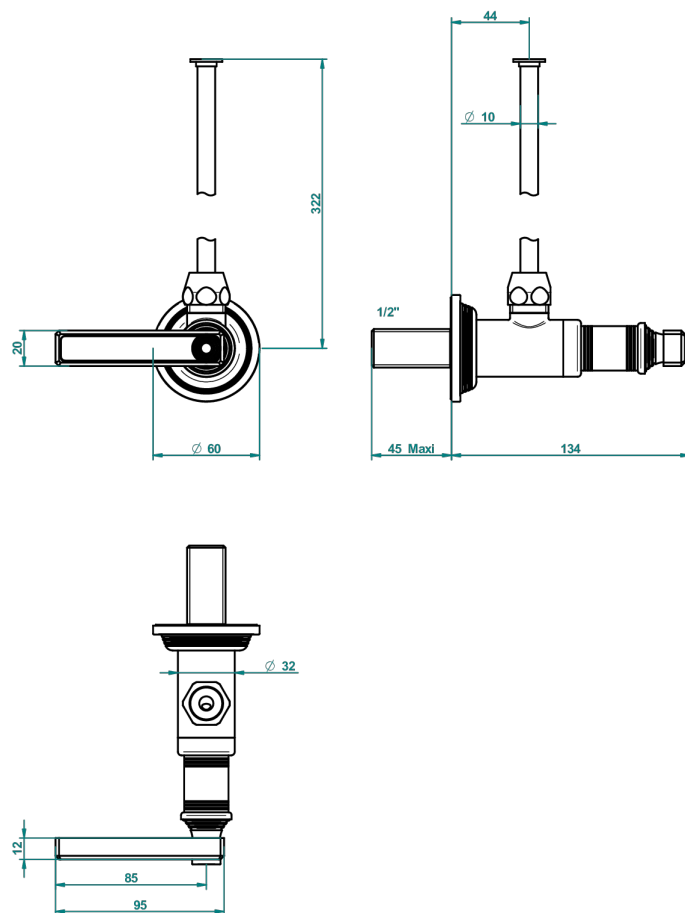

WEST COAST WHITE ONYX WITH LEVER HANDLES

U9H-181/S

Llave de escuadra 1/2" con tubo de 30 cm con mando de estilo

62871

13/03/2017

CARACTERÍSTICAS

- West Coast White Onyx with lever handles
- Llave de escuadra 1/2" con tubo de 30 cm con mando de estilo