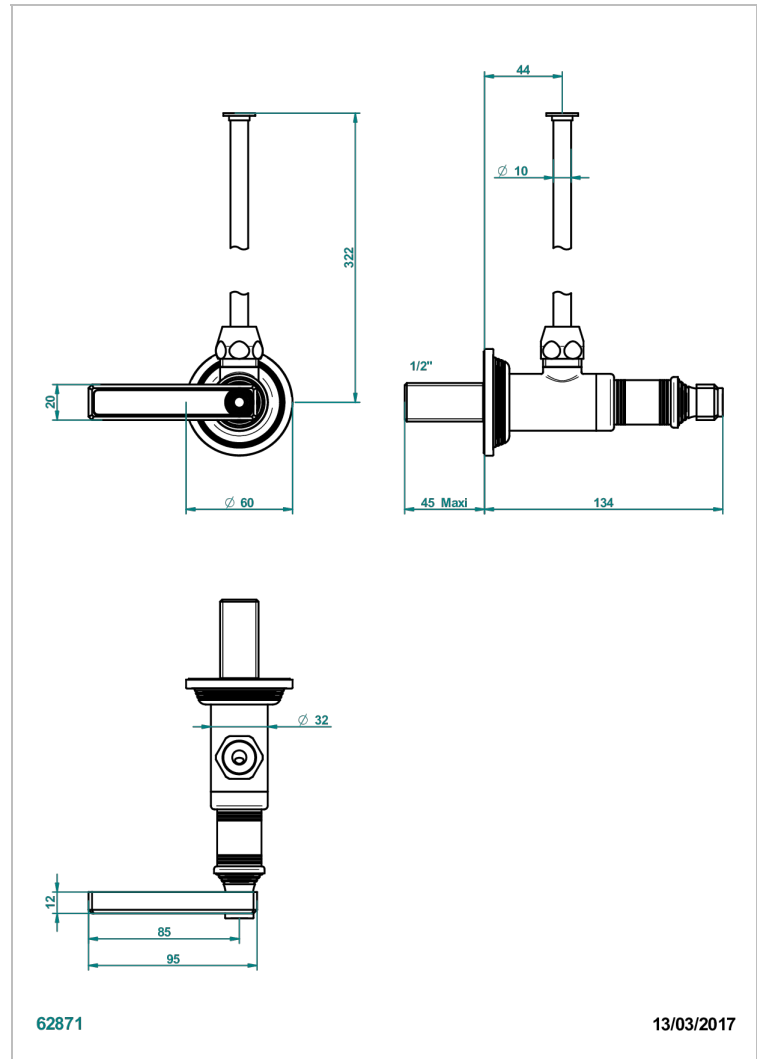

# WEST COAST WHITE ONYX WITH LEVER HANDLES

U9H-181/S

Eckventil 1/2" mit Schubrosette und 30 cm Kupferrohr

## EIGENSCHAFTEN

- West Coast White Onyx with lever handles
- Eckventil 1/2" mit Schubrosette und 30 cm Kupferrohr