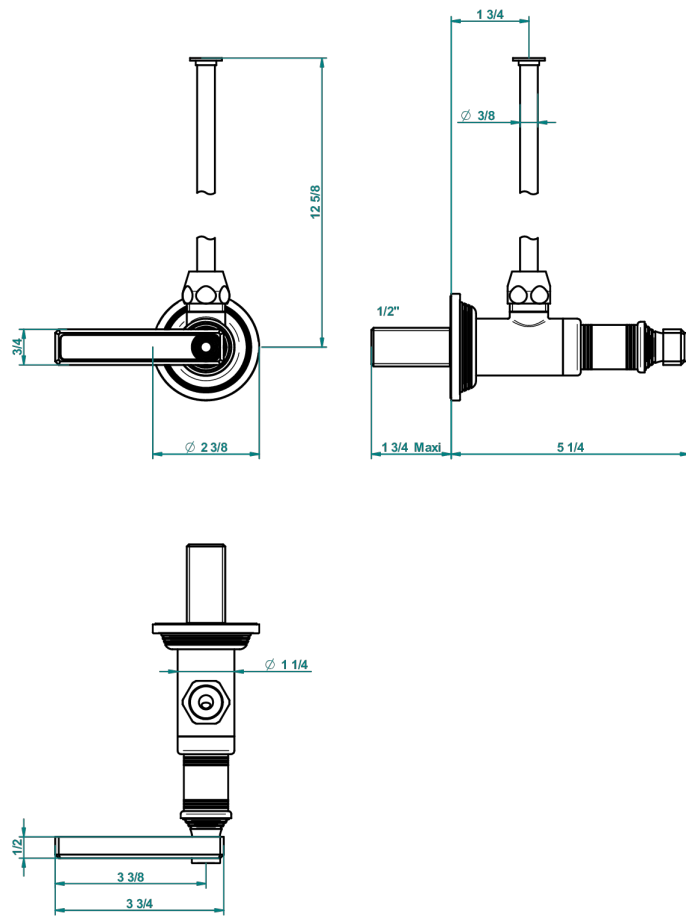

# WEST COAST ONYX BLANC A MANETTES

U9H-181/S

Robinet de réglage 1/2" avec tube de 30 cm, adapté au style

THG<sup>®</sup>  
PARIS

62871

13/03/2017

## CARACTÉRISTIQUES

- West Coast Onyx blanc à manettes
- Robinet de réglage 1/2" avec tube de 30 cm, adapté au style