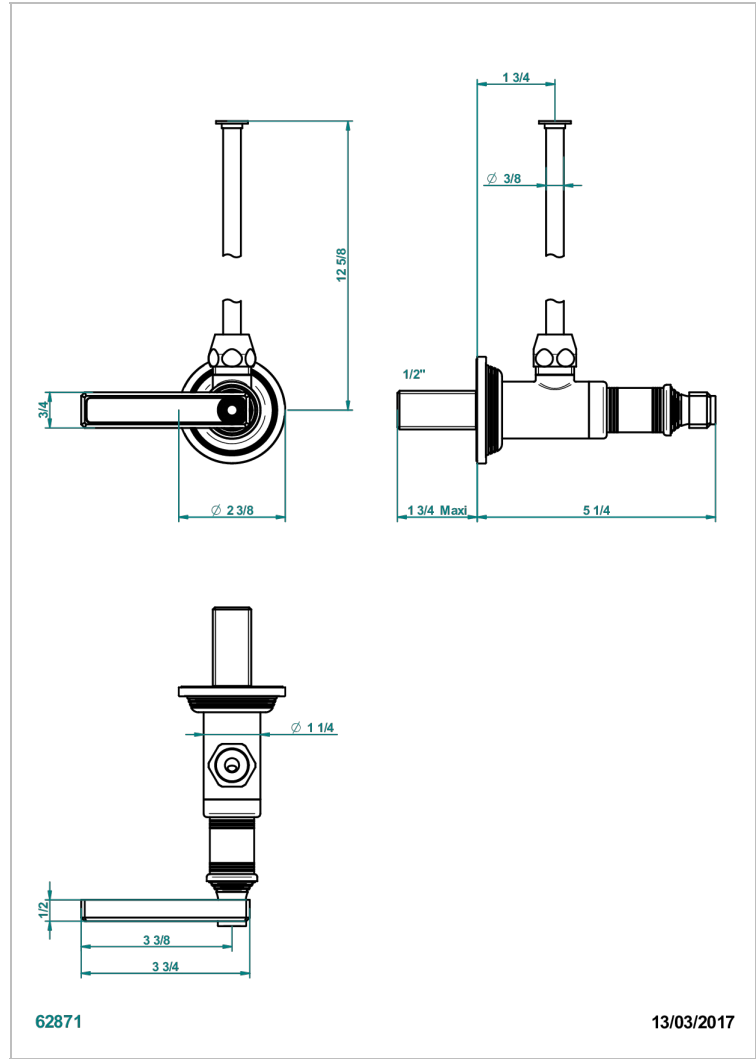

# WEST COAST WHITE ONYX WITH LEVER HANDLES

U9H-181/S

Llave de escuadra 1/2" con tubo de 30 cm con mando de estilo

## CARACTERÍSTICAS

- West Coast White Onyx with lever handles
- Llave de escuadra 1/2" con tubo de 30 cm con mando de estilo