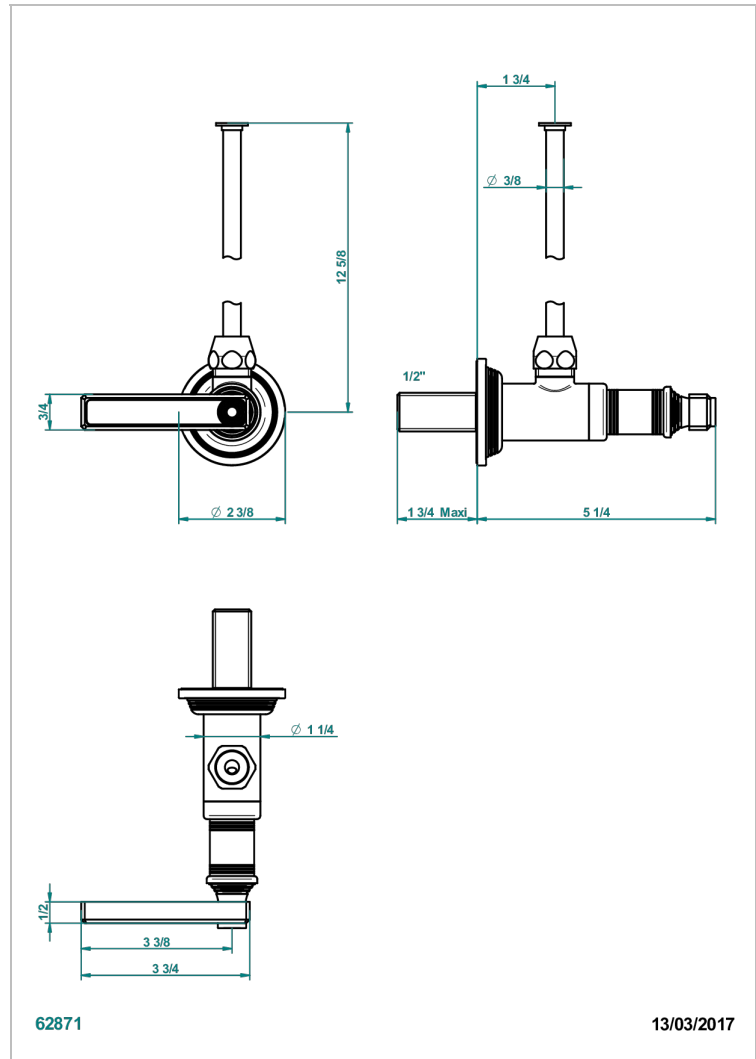

WEST COAST WHITE ONYX WITH LEVER HANDLES

U9H-181/S

Eckventil 1/2" mit Schubrosette und 30 cm Kupferrohr

EIGENSCHAFTEN

- West Coast White Onyx with lever handles
- Eckventil 1/2" mit Schubrosette und 30 cm Kupferrohr