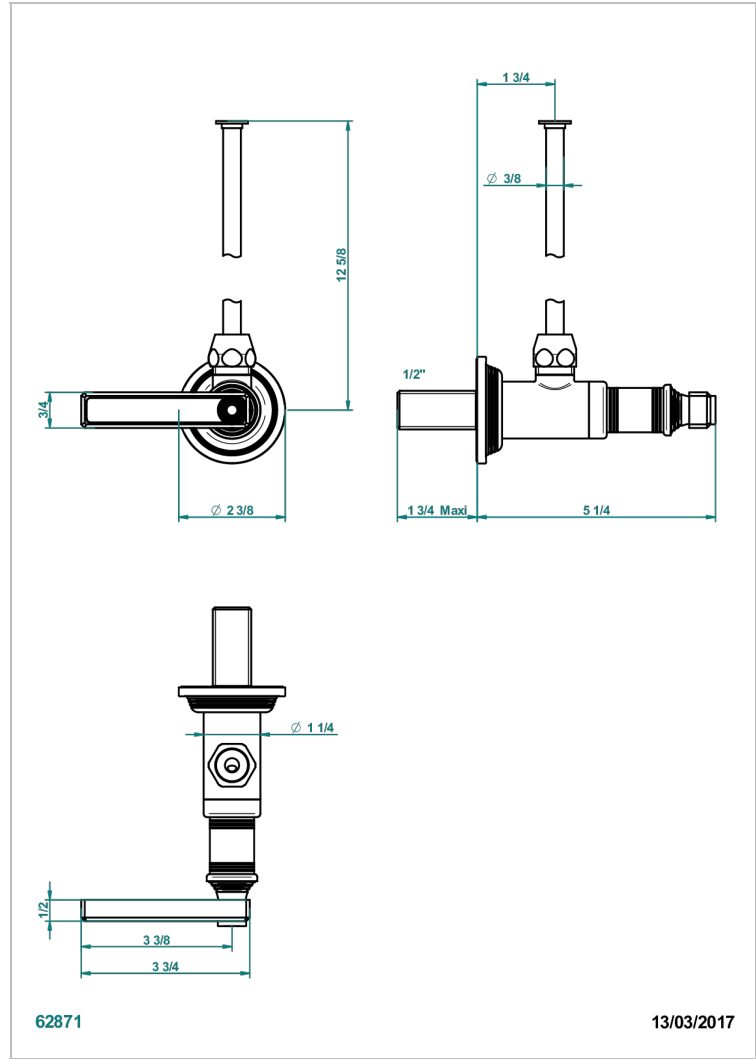

# WEST COAST WHITE ONYX WITH LEVER HANDLES

U9H-181/S

1/2"可调节龙头，30厘米管道，适应任何风格

## 特色

- West Coast White Onyx with lever handles
- 1/2"可调节龙头，30厘米管道，适应任何风格