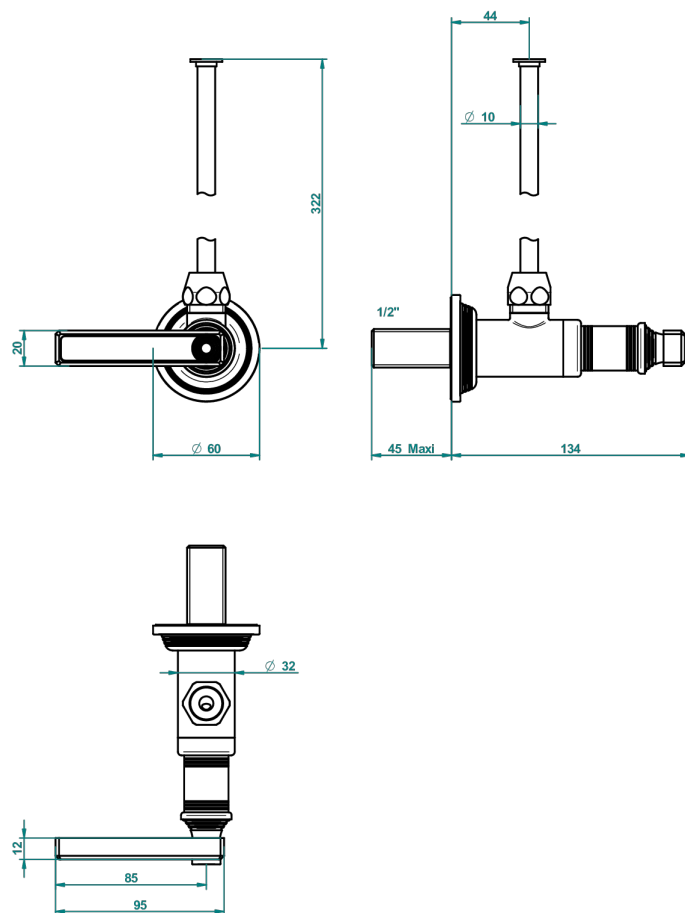

# WEST COAST ONYX NOIR A MANETTES

U9F-181/S

Robinet de réglage 1/2" avec tube de 30 cm, adapté au style

THG<sup>®</sup>  
PARIS

62870

13/03/2017

## CARACTÉRISTIQUES

- West Coast Onyx noir à manettes
- Robinet de réglage 1/2" avec tube de 30 cm, adapté au style