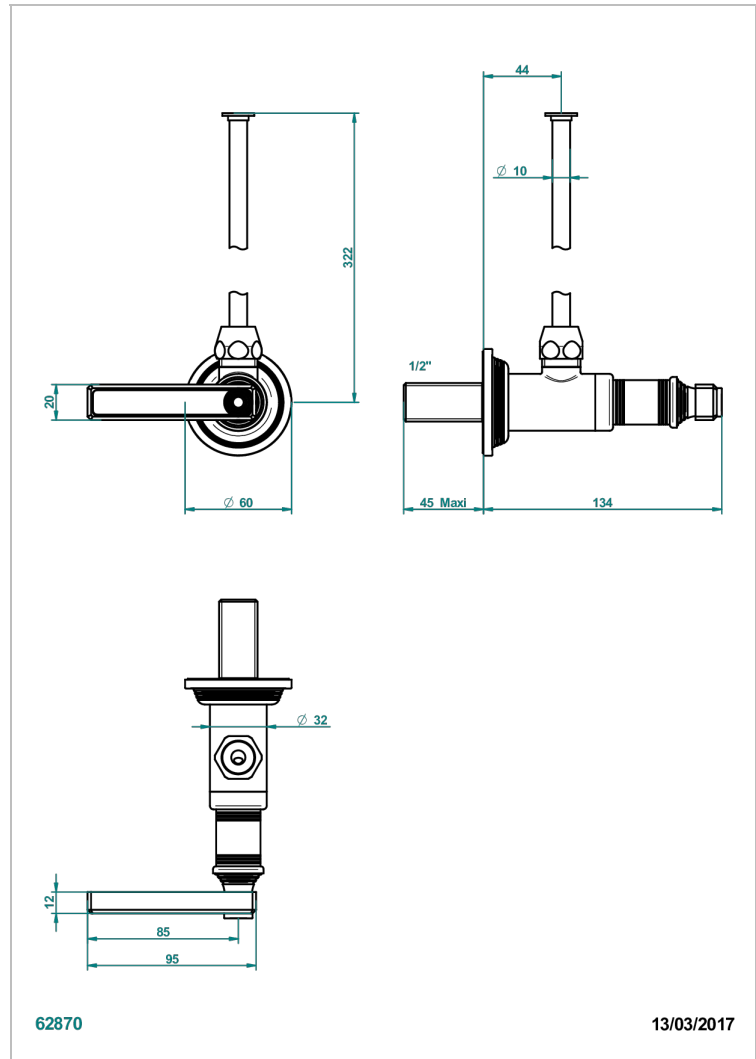

WEST COAST BLACK ONYX WITH LEVER

U9F-181/S

Eckventil 1/2" mit Schubrosette und 30 cm Kupferrohr

THG[®]
PARIS

62870

13/03/2017

EIGENSCHAFTEN

- West Coast Black Onyx with lever
- Eckventil 1/2" mit Schubrosette und 30 cm Kupferrohr