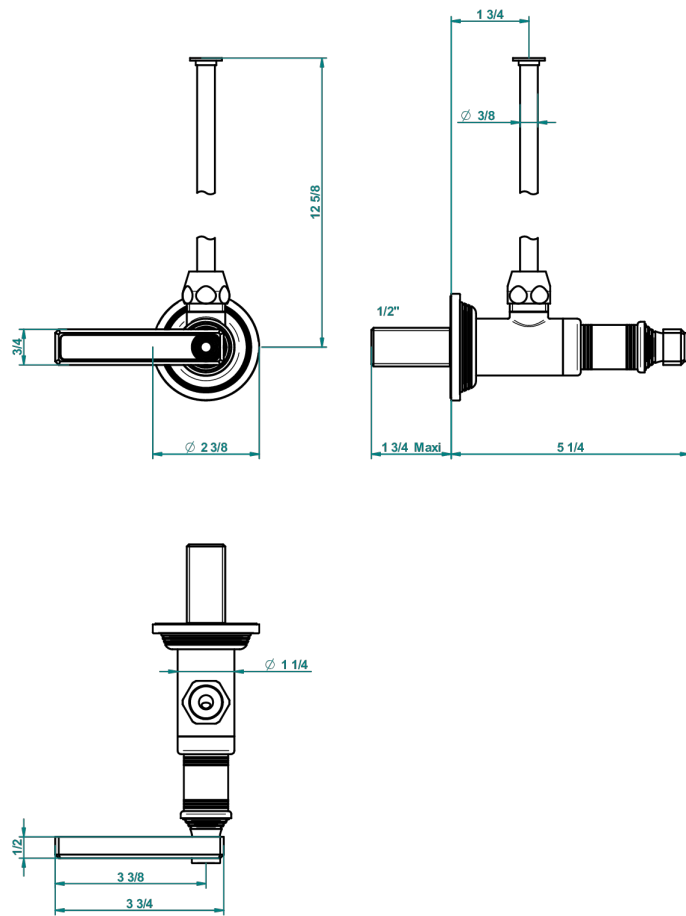

WEST COAST BLACK ONYX WITH LEVER

U9F-181/S

Llave de escuadra 1/2" con tubo de 30 cm con mando de estilo

THG[®]
PARIS

62870

13/03/2017

CARACTERÍSTICAS

- West Coast Black Onyx with lever
- Llave de escuadra 1/2" con tubo de 30 cm con mando de estilo