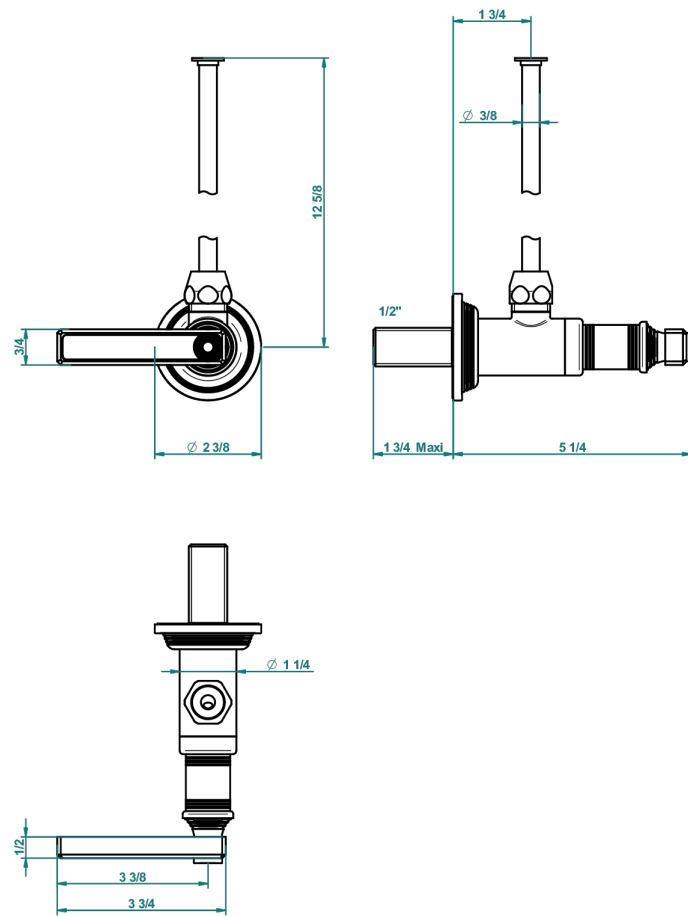

WEST COAST BLACK ONYX WITH LEVER

U9F-181/S

Eckventil 1/2" mit Schubrosette und 30 cm Kupferrohr

THG[®]
PARIS

62870

13/03/2017

EIGENSCHAFTEN

- West Coast Black Onyx with lever
- Eckventil 1/2" mit Schubrosette und 30 cm Kupferrohr