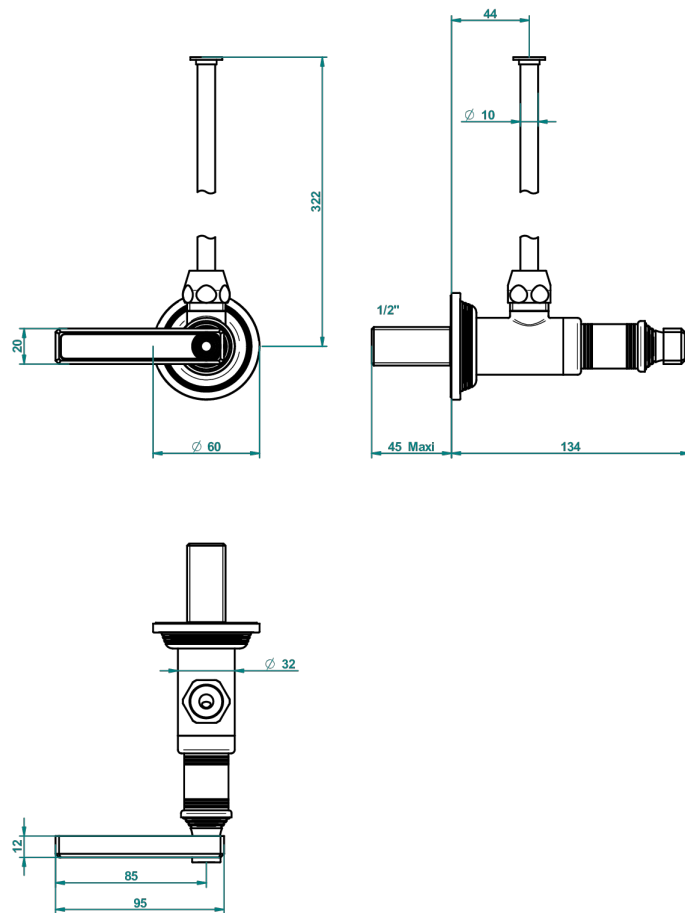

WEST COAST ONYX NOIR A MANETTES

U9F-181/S

Robinet de réglage 1/2" avec tube de 30 cm, adapté au style

THG[®]
PARIS

62870

13/03/2017

CARACTÉRISTIQUES

- West Coast Onyx noir à manettes
- Robinet de réglage 1/2" avec tube de 30 cm, adapté au style