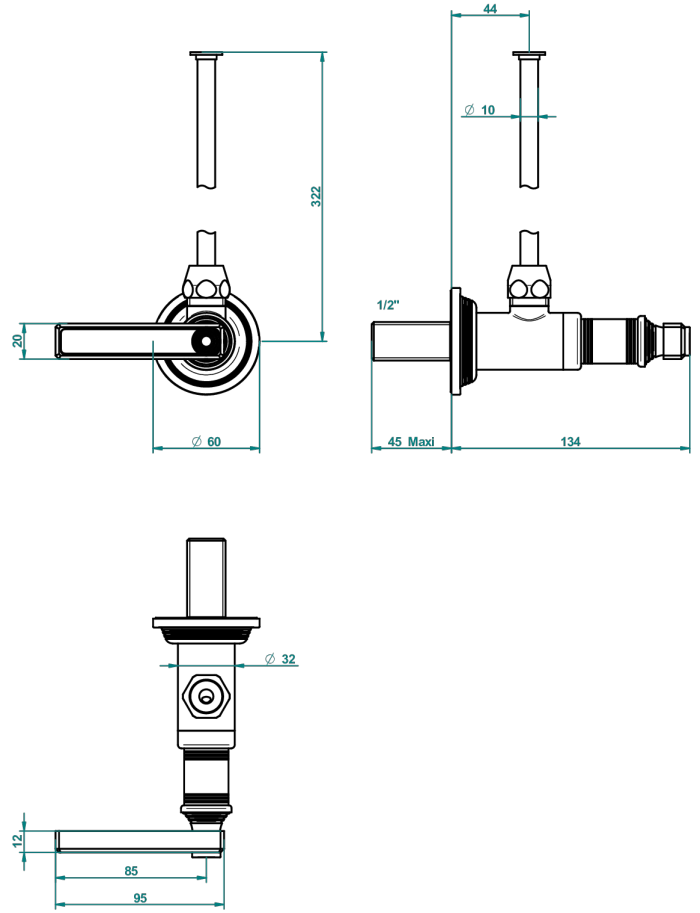

WEST COAST BLACK ONYX WITH LEVER

U9F-181/S

Llave de escuadra 1/2" con tubo de 30 cm con mando de estilo

THG[®]
PARIS

62870

13/03/2017

CARACTERÍSTICAS

- West Coast Black Onyx with lever
- Llave de escuadra 1/2" con tubo de 30 cm con mando de estilo