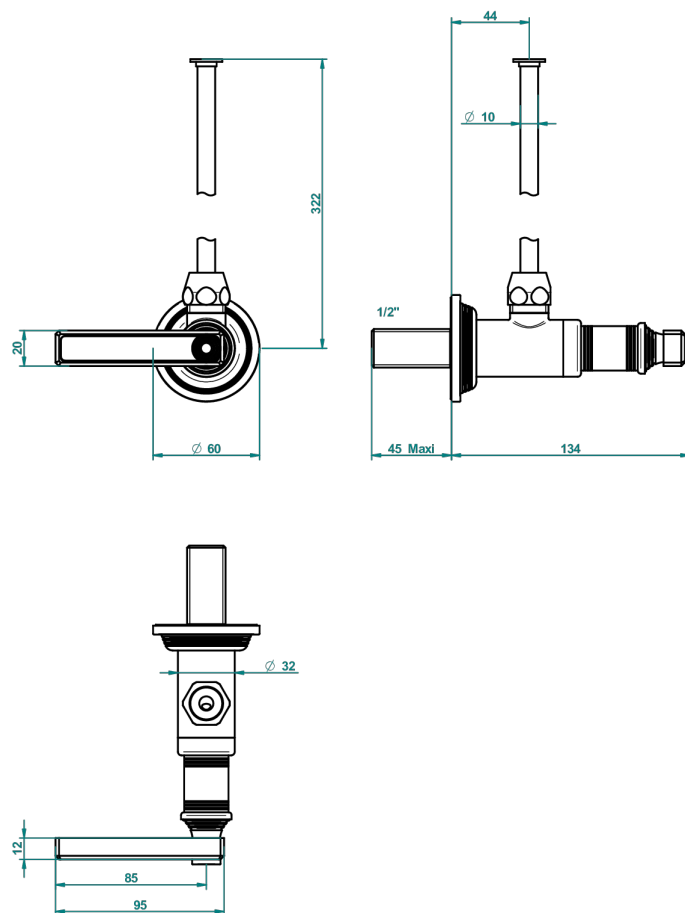

# WEST COAST BLACK ONYX WITH LEVER

U9F-181/S

Eckventil 1/2" mit Schubrosette und 30 cm Kupferrohr

THG<sup>®</sup>  
PARIS

62870

13/03/2017

## EIGENSCHAFTEN

- West Coast Black Onyx with lever
- Eckventil 1/2" mit Schubrosette und 30 cm Kupferrohr