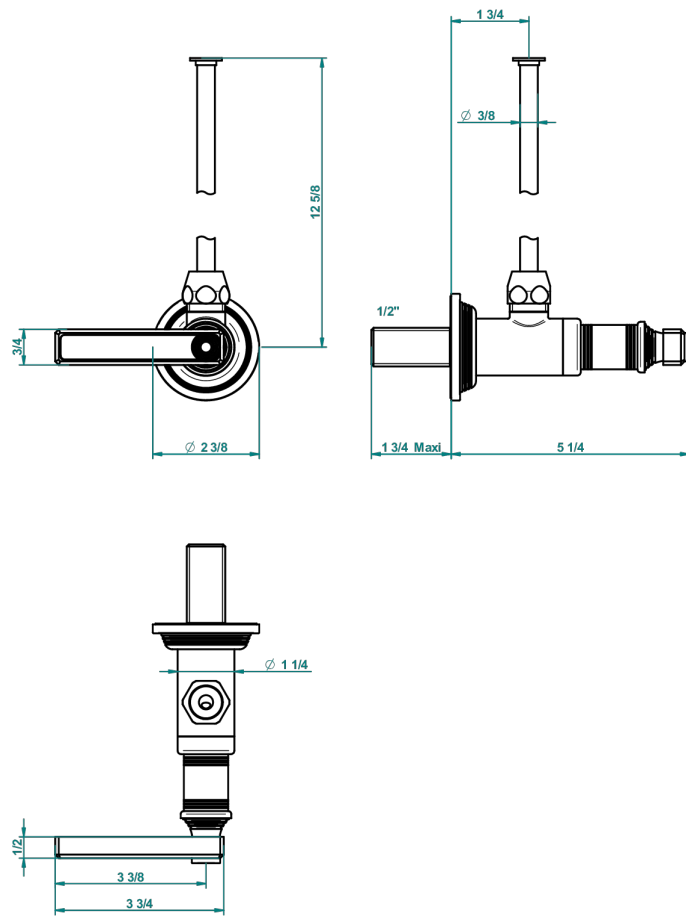

# WEST COAST ONYX NOIR A MANETTES

U9F-181/S

Robinet de réglage 1/2" avec tube de 30 cm, adapté au style

THG<sup>®</sup>  
PARIS

62870

13/03/2017

## CARACTÉRISTIQUES

- West Coast Onyx noir à manettes
- Robinet de réglage 1/2" avec tube de 30 cm, adapté au style