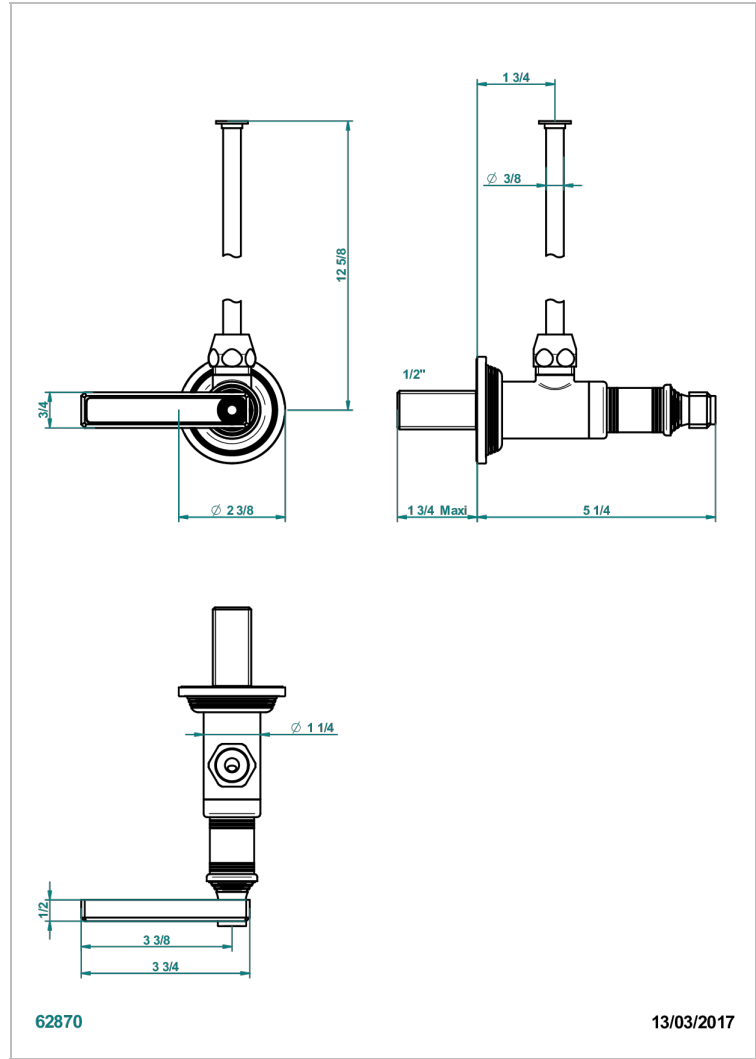

WEST COAST BLACK ONYX WITH LEVER

U9F-181/S

Llave de escuadra 1/2" con tubo de 30 cm con mando de estilo

THG[®]
PARIS

CARACTERÍSTICAS

- West Coast Black Onyx with lever
- Llave de escuadra 1/2" con tubo de 30 cm con mando de estilo