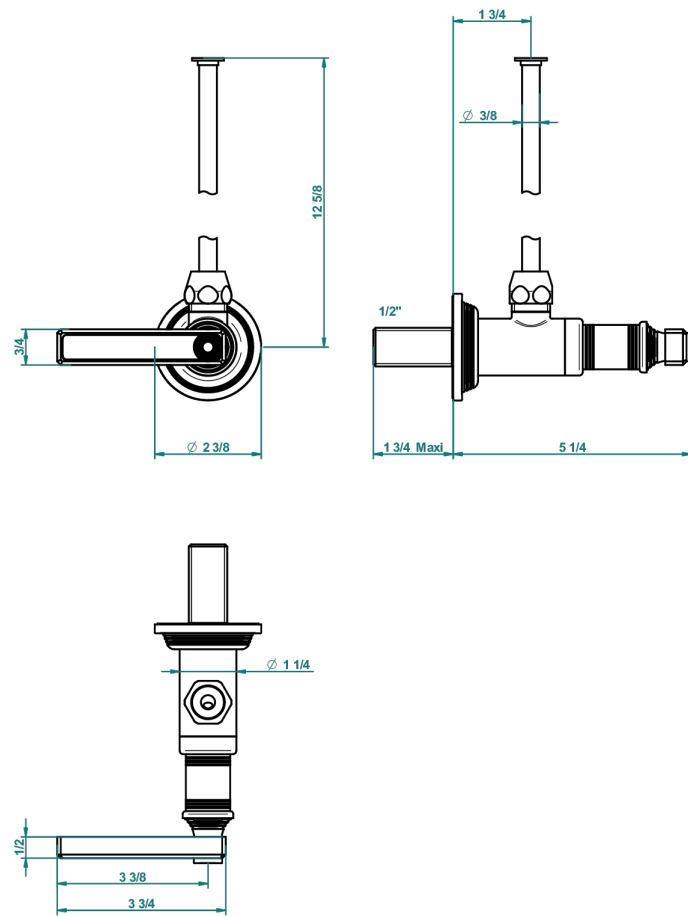

# WEST COAST BLACK ONYX WITH LEVER

U9F-181/S

Eckventil 1/2" mit Schubrosette und 30 cm Kupferrohr

THG<sup>®</sup>  
PARIS

62870

13/03/2017

## EIGENSCHAFTEN

- West Coast Black Onyx with lever
- Eckventil 1/2" mit Schubrosette und 30 cm Kupferrohr